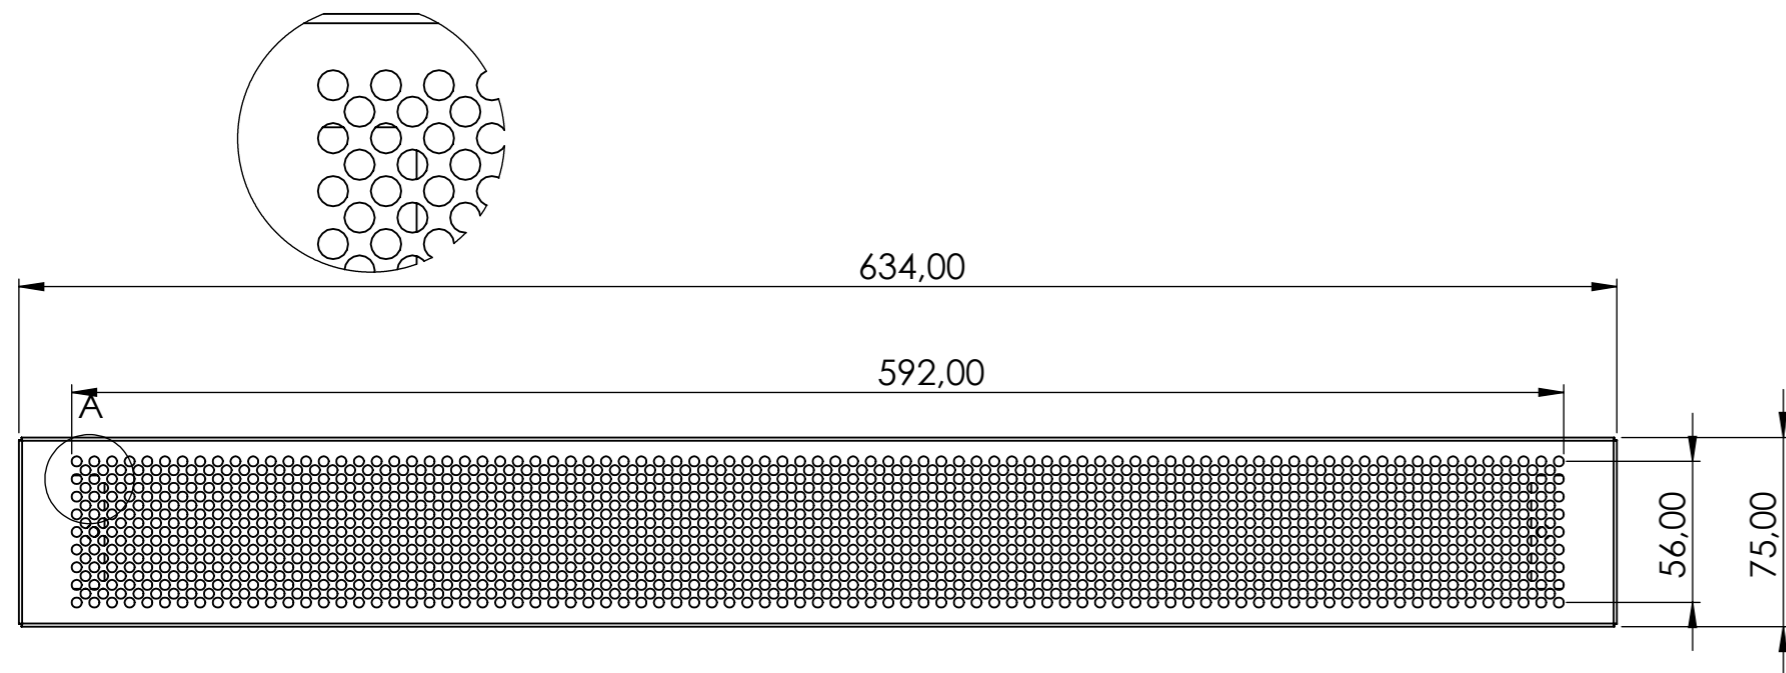

Schlitzauslass #1 zu Thinbox wide

Artikel-Nr.

CLIMAIR GmbH

110.6050

Gitter #1 zu Thinbox wide

Lineargitter #1 zu Thinbox wide

Artikel-Nr.

110.6080