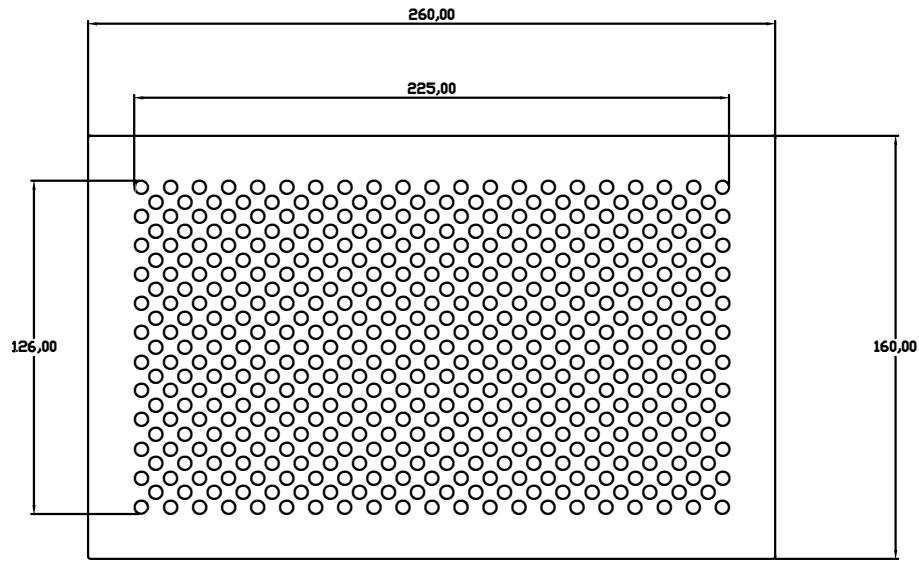

CLIMAIR GmbH

110.0125-5

Gitter #1 zu Simplebox

Artikel-Nr.

110.2211

CLIMAIR GmbH

Gitter #2 zu Simplebox

Artikel-Nr.