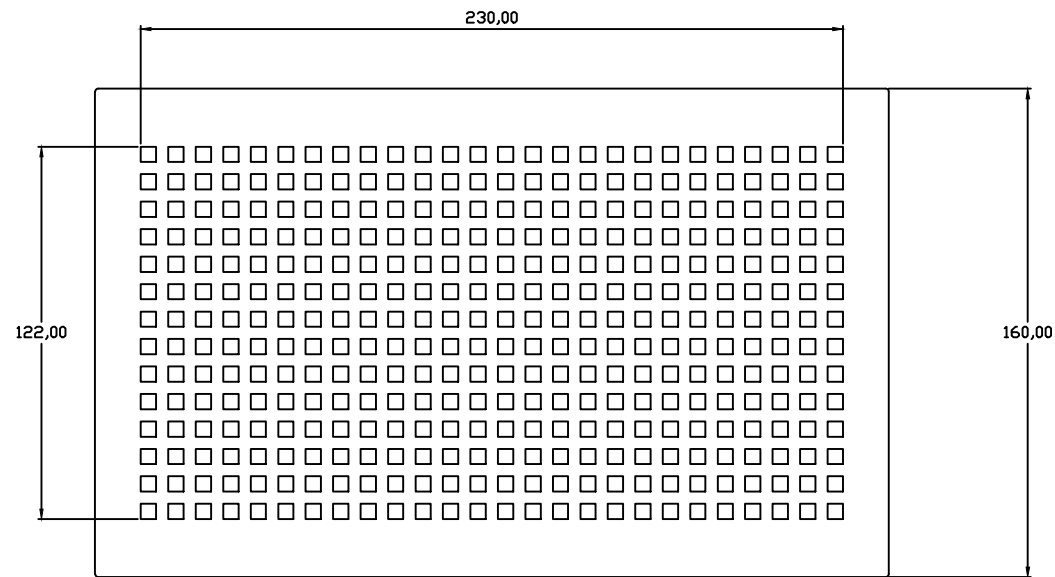

CLIMAIR GmbH

110.2212

Gitter #3 zu Simplebox

Im Detail

Artikel-Nr.

CLIMAIR GmbH

110.2213

Gitter #4 zu Simplebox