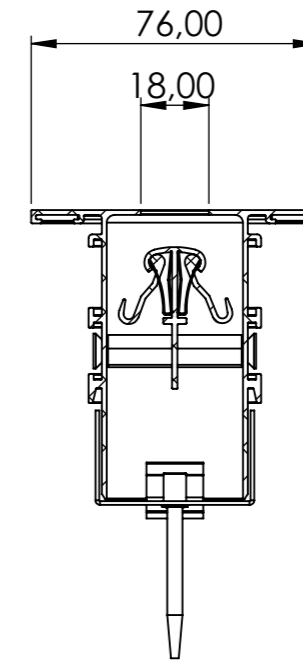

110.3913

CLIMAIR GmbH

Gitter #4 zu Simplebox wide

Im Detail

CLIMAIR GmbH

Artikel-Nr.

110.3914

Schlitzauslass #1 zu Thinbox