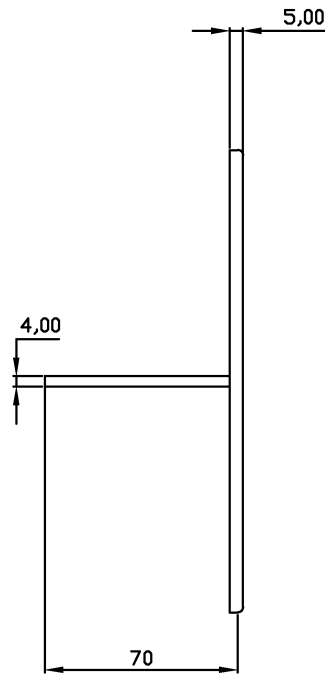

Gitter #1 zu Bucket 100

CLIMAIR GmbH

Artikel-Nr.

110.0100

Gitter #2 zu Bucket 100

Inkl. Kranz
 $\varnothing 100$ mm

CLIMAIR GmbH

Artikel-Nr.
110.0100-5