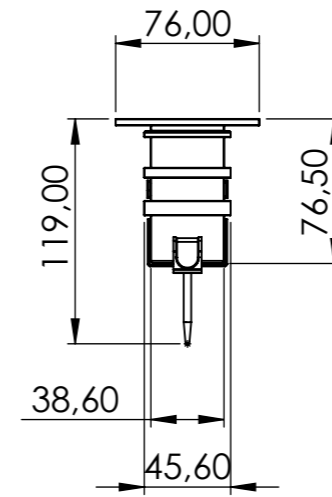

Schlitzauslass #1 zu Thinbox wide

Artikel-Nr.

CLIMAIR GmbH

110.6050