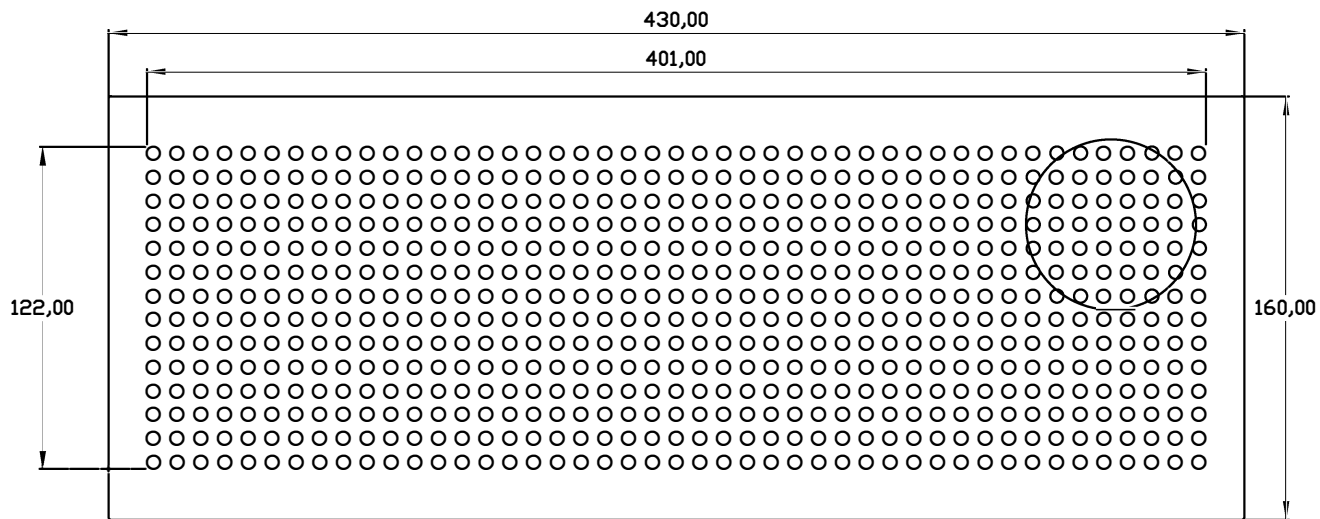

110.3911

Gitter #2 zu Simplebox wide

Artikel-Nr.

CLIMAIR GmbH

110.3912

Gitter #3 zu Simplebox wide

Im Detail

Artikel-Nr.