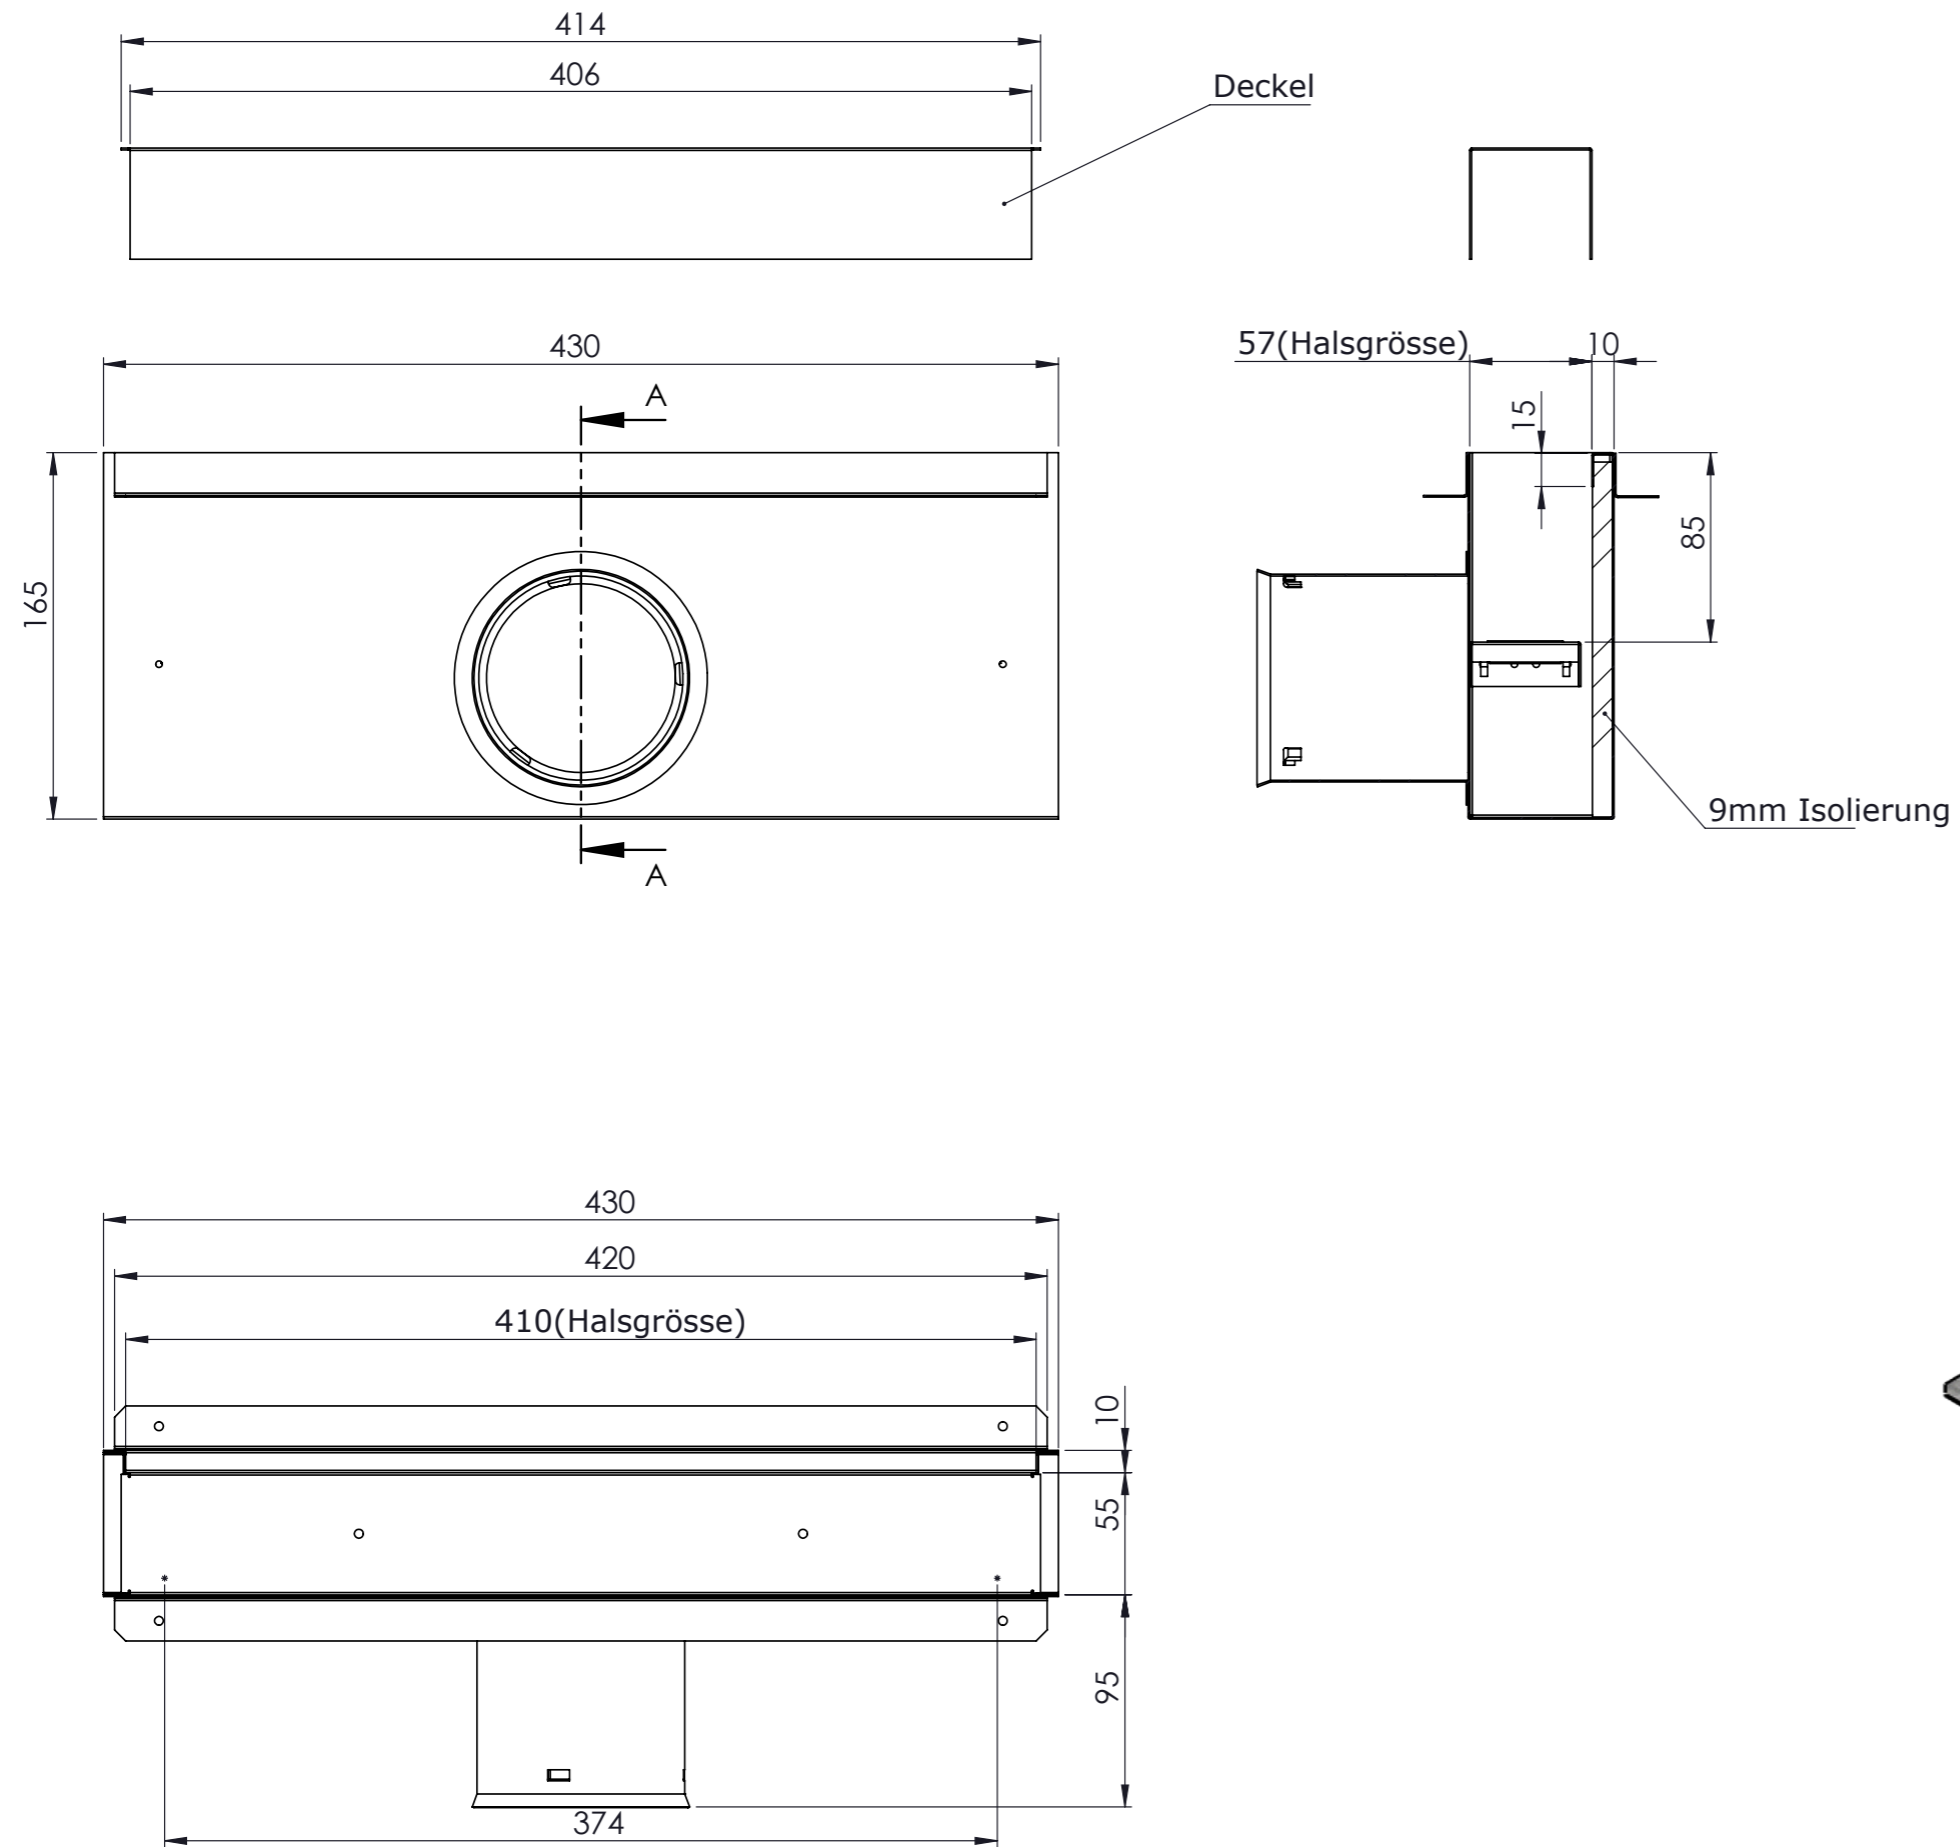

Simplebox side

Simplebox wide side

Thinbox

Thinbox wide

Deckel

Artikel-Nr.

100.6050

CLIMAIR GmbH

Gitter #1 zu Bucket 100

CLIMAIR GmbH

Artikel-Nr.

110.0100

Gitter #2 zu Bucket 100

Inkl. Kranz
 $\varnothing 100$ mm

CLIMAIR GmbH

Artikel-Nr.
110.0100-5