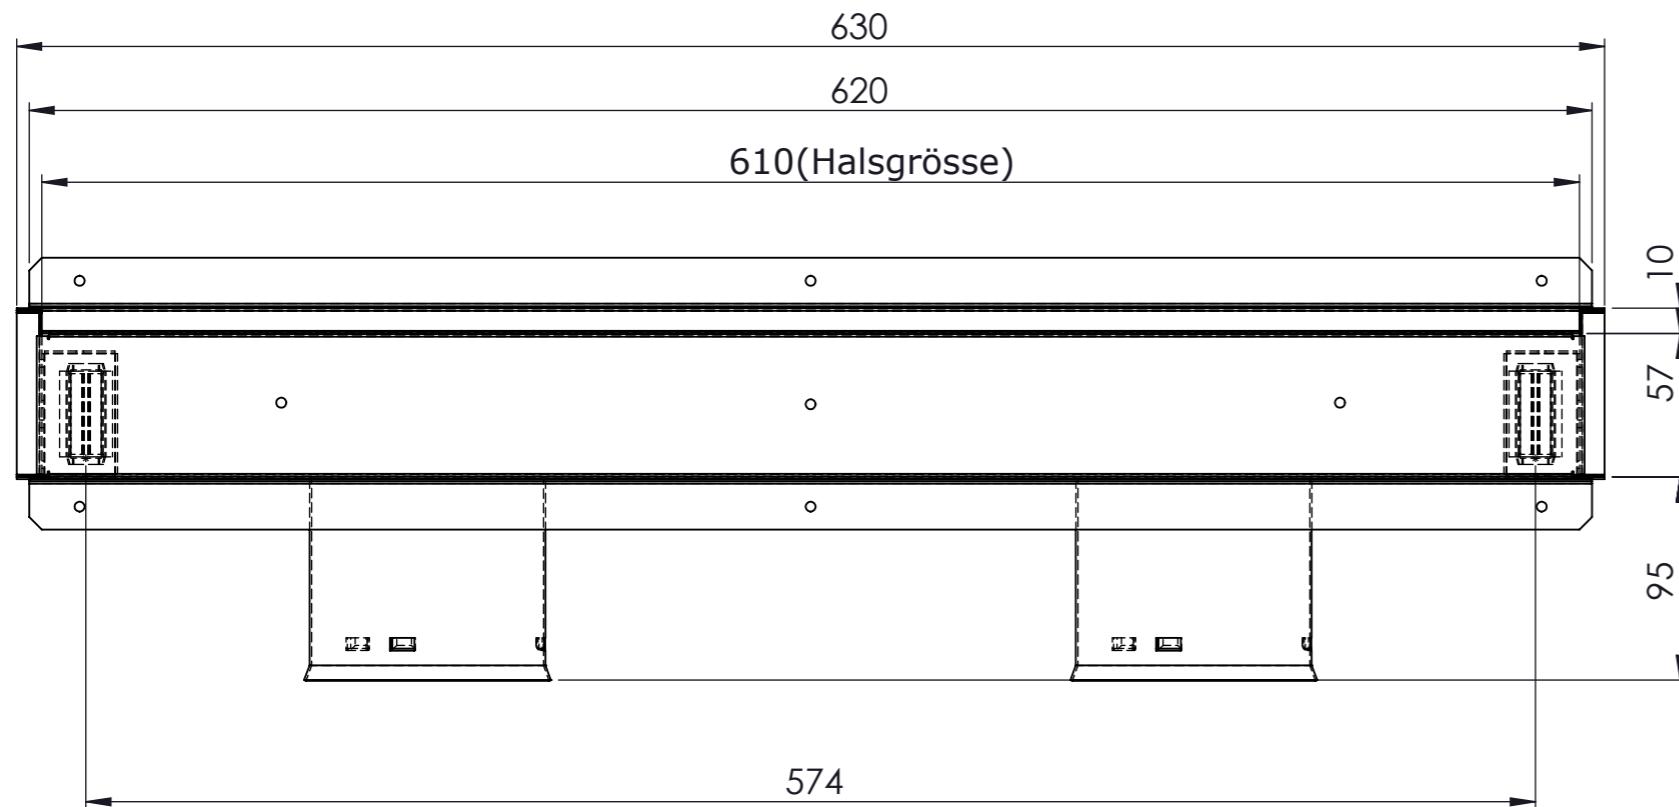

Simplebox side

Simplebox wide side

Thinbox

Thinbox wide

Deckel

Artikel-Nr.

100.6050

CLIMAIR GmbH

Gitter #1 zu Bucket 100

CLIMAIR GmbH

Artikel-Nr.

110.0100

Gitter #2 zu Bucket 100

Inkl. Kranz
 $\varnothing 100$ mm

CLIMAIR GmbH

Artikel-Nr.
110.0100-5