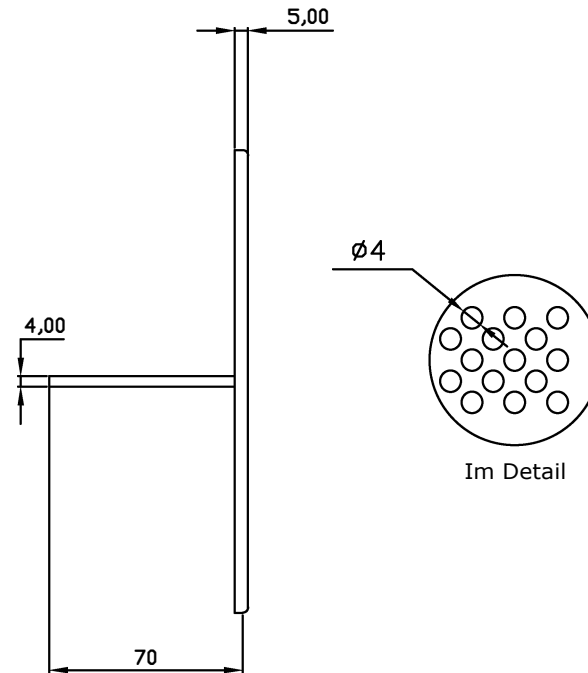

Gitter #1 zu Bucket 125

Artikel-Nr.

CLIMAIR GmbH

110.0125