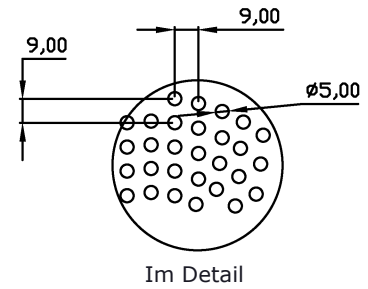

Gitter #1 zu Bucket 100

CLIMAIR GmbH

Artikel-Nr.

110.0100

Gitter #2 zu Bucket 100

Inkl. Kranz
 $\varnothing 100$ mm

CLIMAIR GmbH

Artikel-Nr.
110.0100-5