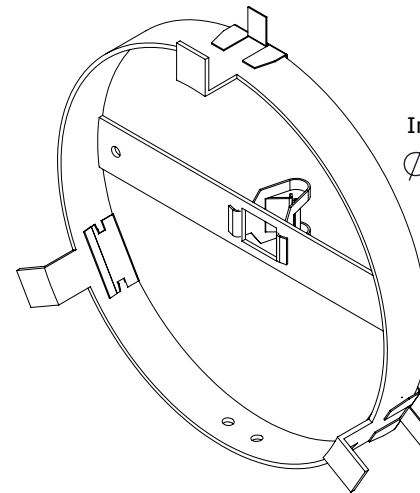

Gitter #1 zu Bucket 125

Artikel-Nr.

CLIMAIR GmbH

110.0125

Gitter #2 zu Bucket 125

Im Detail

Inkl. Kranz
 $\varnothing 125$ mm

Artikel-Nr.