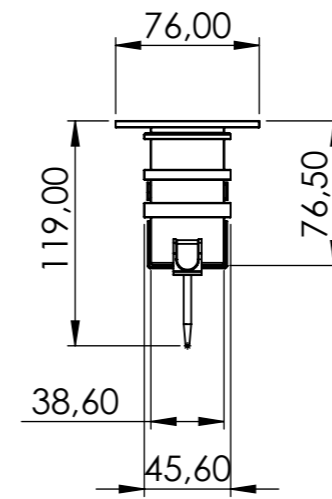

Artikel-Nr.

CLIMAIR GmbH

110.4070

Lineargitter #1 zu Thinbox

Schlitzauslass #1 zu Thinbox wide

Artikel-Nr.

CLIMAIR GmbH

110.6050