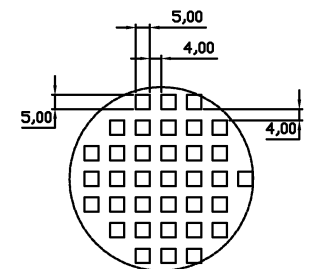

Gitter #4 zu Simplebox wide

Im Detail

CLIMAIR GmbH

Artikel-Nr.

110.3914