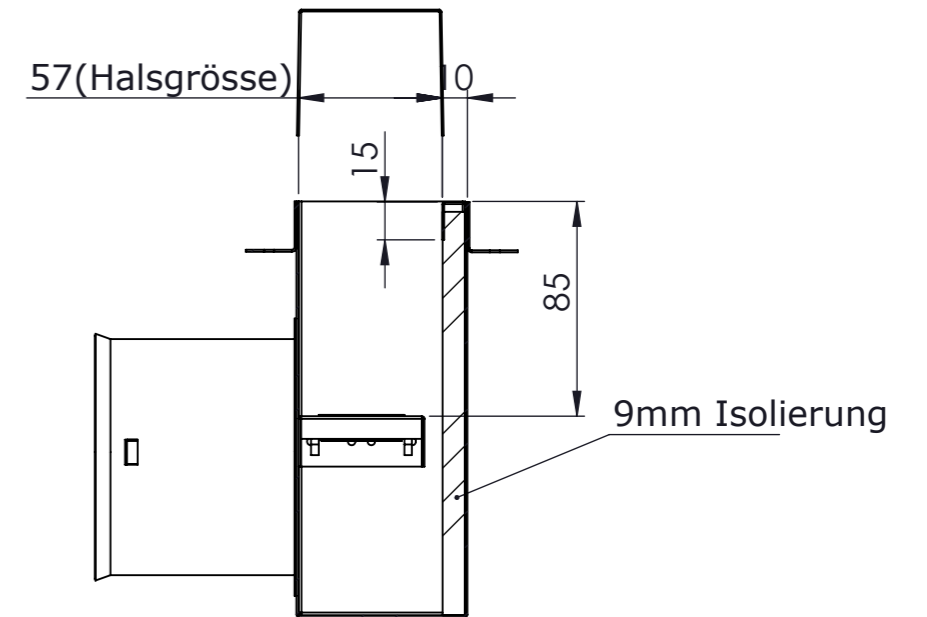

Simplebox side

Simplebox wide side

Thinbox

Thinbox wide

Deckel

Artikel-Nr.

100.6050

CLIMAIR GmbH