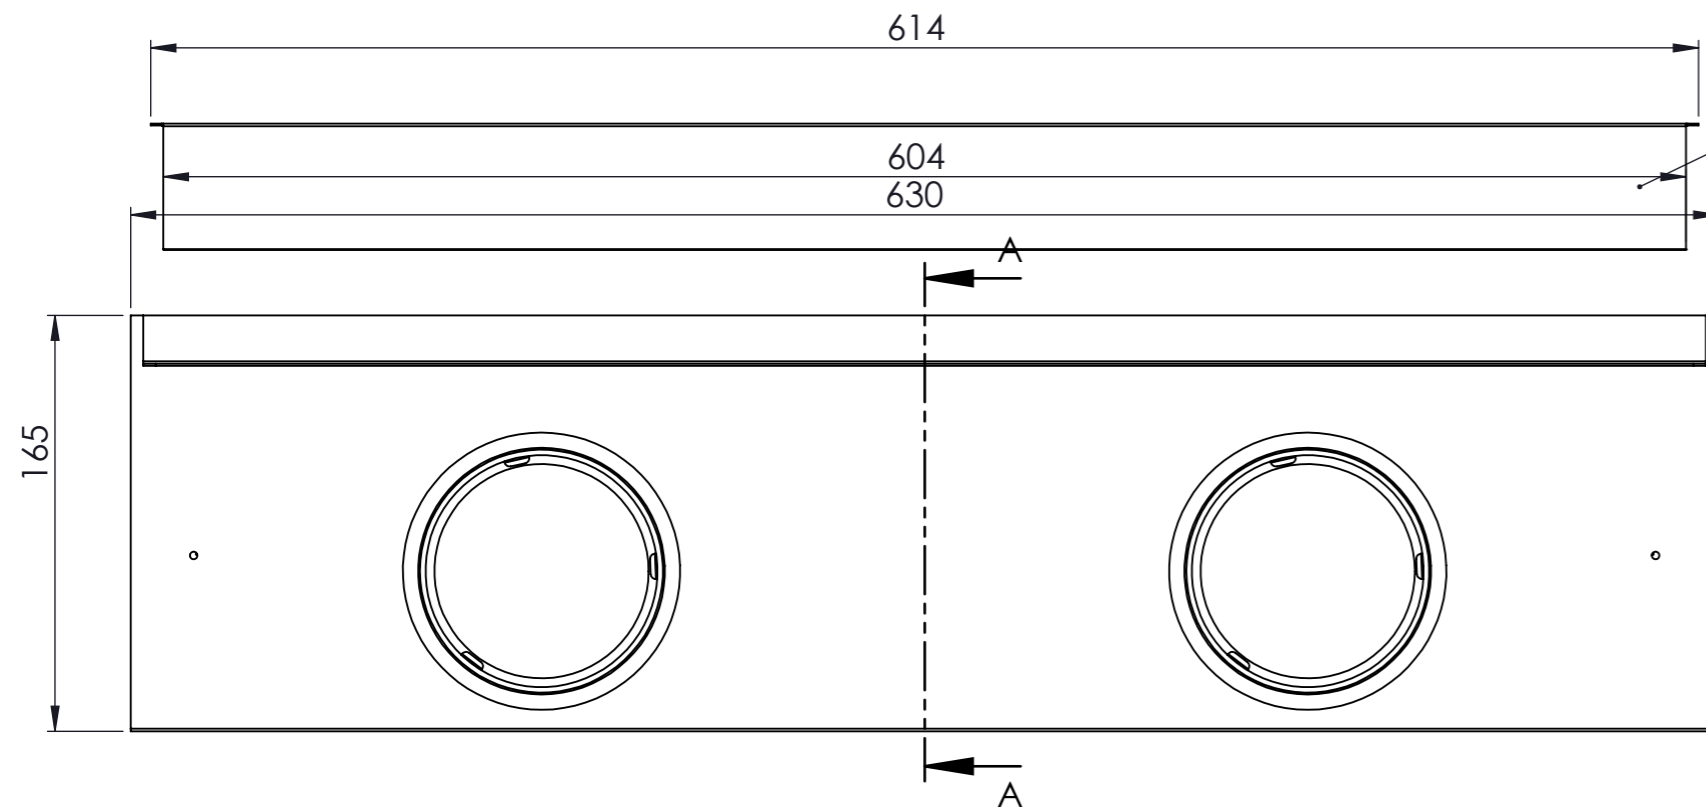

Simplebox side

Simplebox wide side

Thinbox

Thinbox wide

Deckel

Artikel-Nr.

100.6050

CLIMAIR GmbH