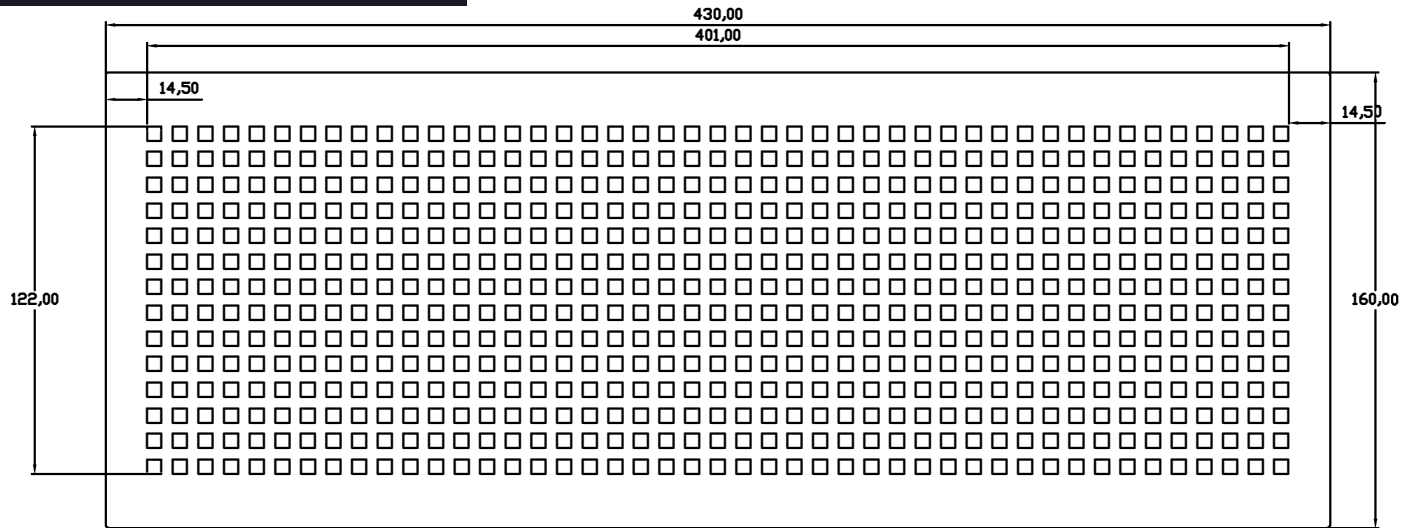

110.3913

CLIMAIR GmbH

Gitter #4 zu Simplebox wide

Im Detail

CLIMAIR GmbH

Artikel-Nr.

110.3914

Schlitzauslass #1 zu Thinbox