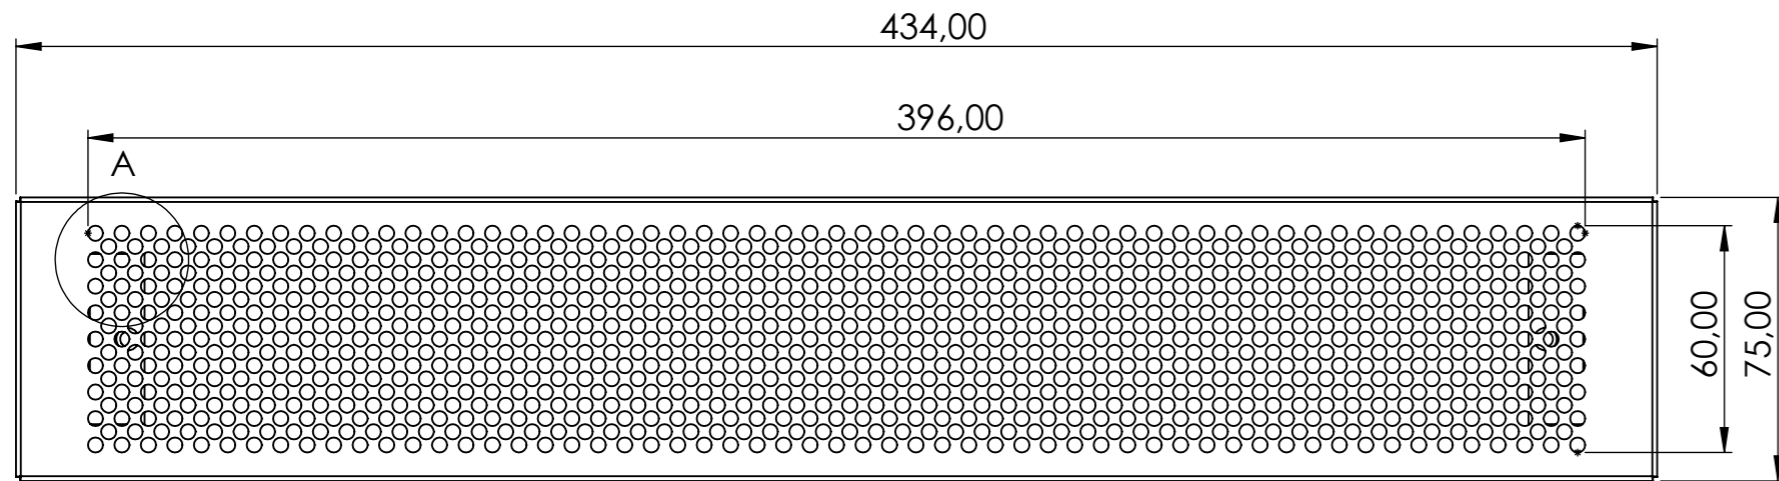

Artikel-Nr.

CLIMAIR GmbH

110.4050

Schlitzauslass #1 zu Thinbox

Artikel-Nr.

CLIMAIR GmbH

110.4050

Gitter #1 zu Thinbox