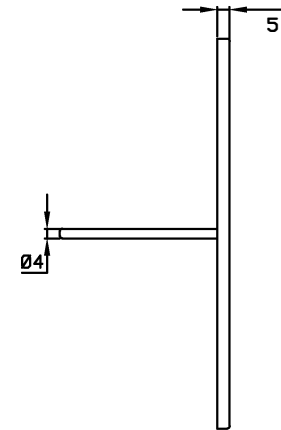

Gitter #1 zu Simplebox wide

Im Detail

CLIMAIR GmbH

Artikel-Nr.

110.3911