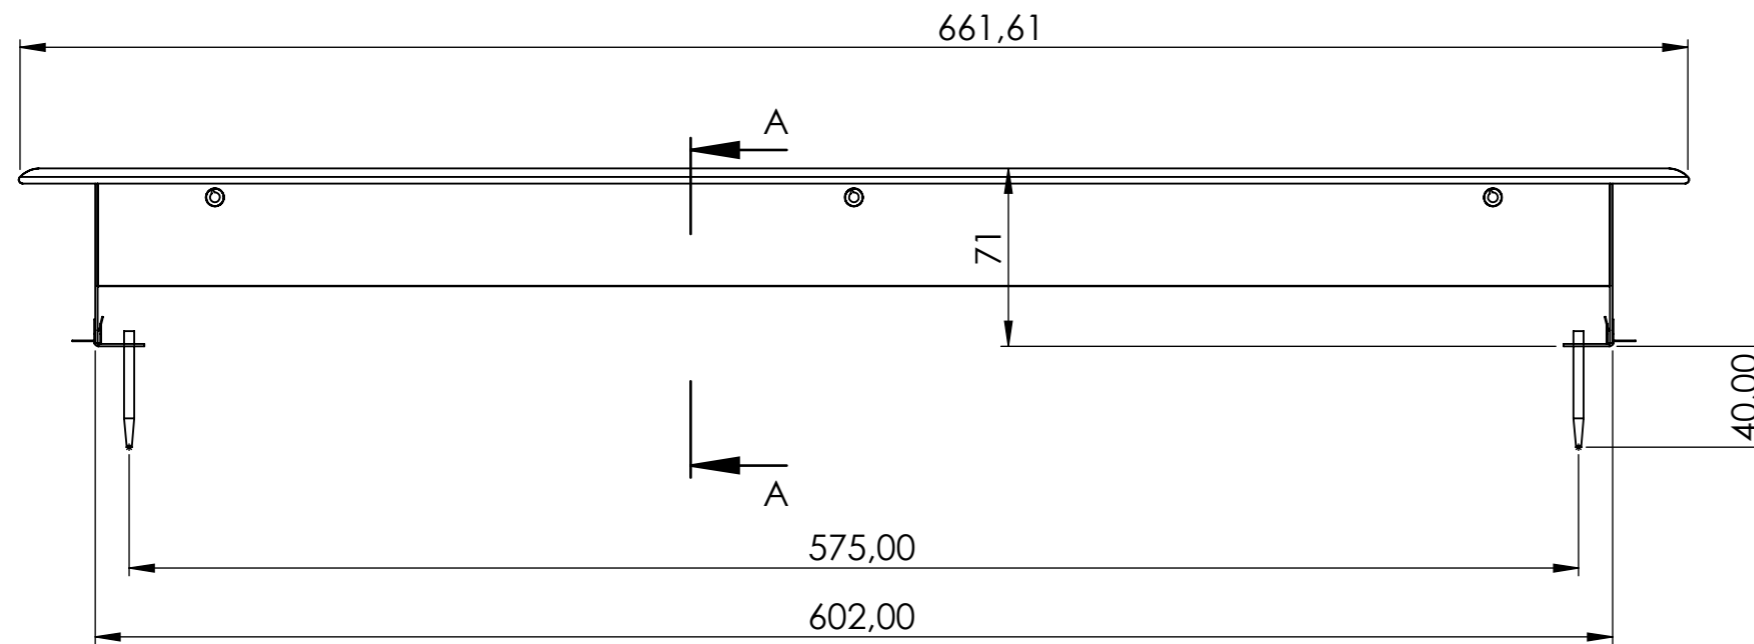

Schlitzauslass #1 zu Thinbox wide

Artikel-Nr.

CLIMAIR GmbH

110.6050

Gitter #1 zu Thinbox wide

Lineargitter #1 zu Thinbox wide

Artikel-Nr.

110.6080