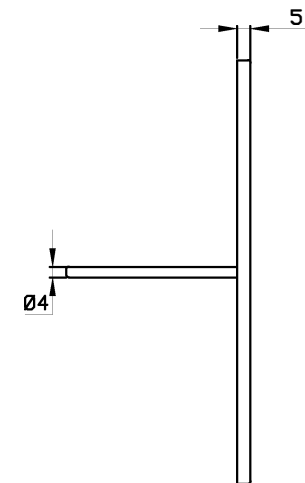

Gitter #3 zu Simplebox wide

Im Detail

Artikel-Nr.

110.3913

CLIMAIR GmbH