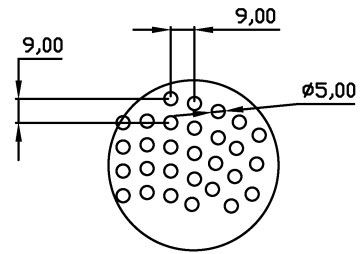

Gitter #1 zu Bucket 125

Artikel-Nr.

CLIMAIR GmbH

110.0125

Gitter #2 zu Bucket 125

Im Detail

Inkl. Kranz
 $\varnothing 125$ mm

Artikel-Nr.