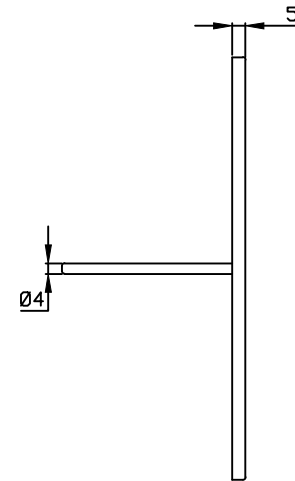

Gitter #1 zu Simplebox

Artikel-Nr.

110.2211

CLIMAIR GmbH