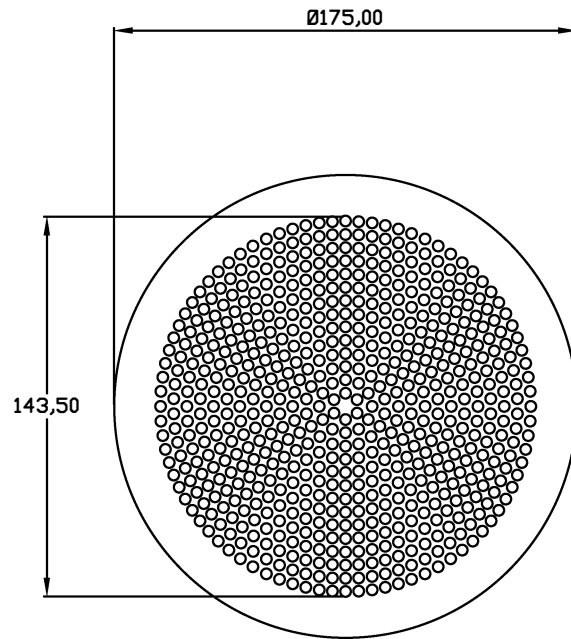

Gitter #1 zu Bucket 125

Artikel-Nr.

CLIMAIR GmbH

110.0125