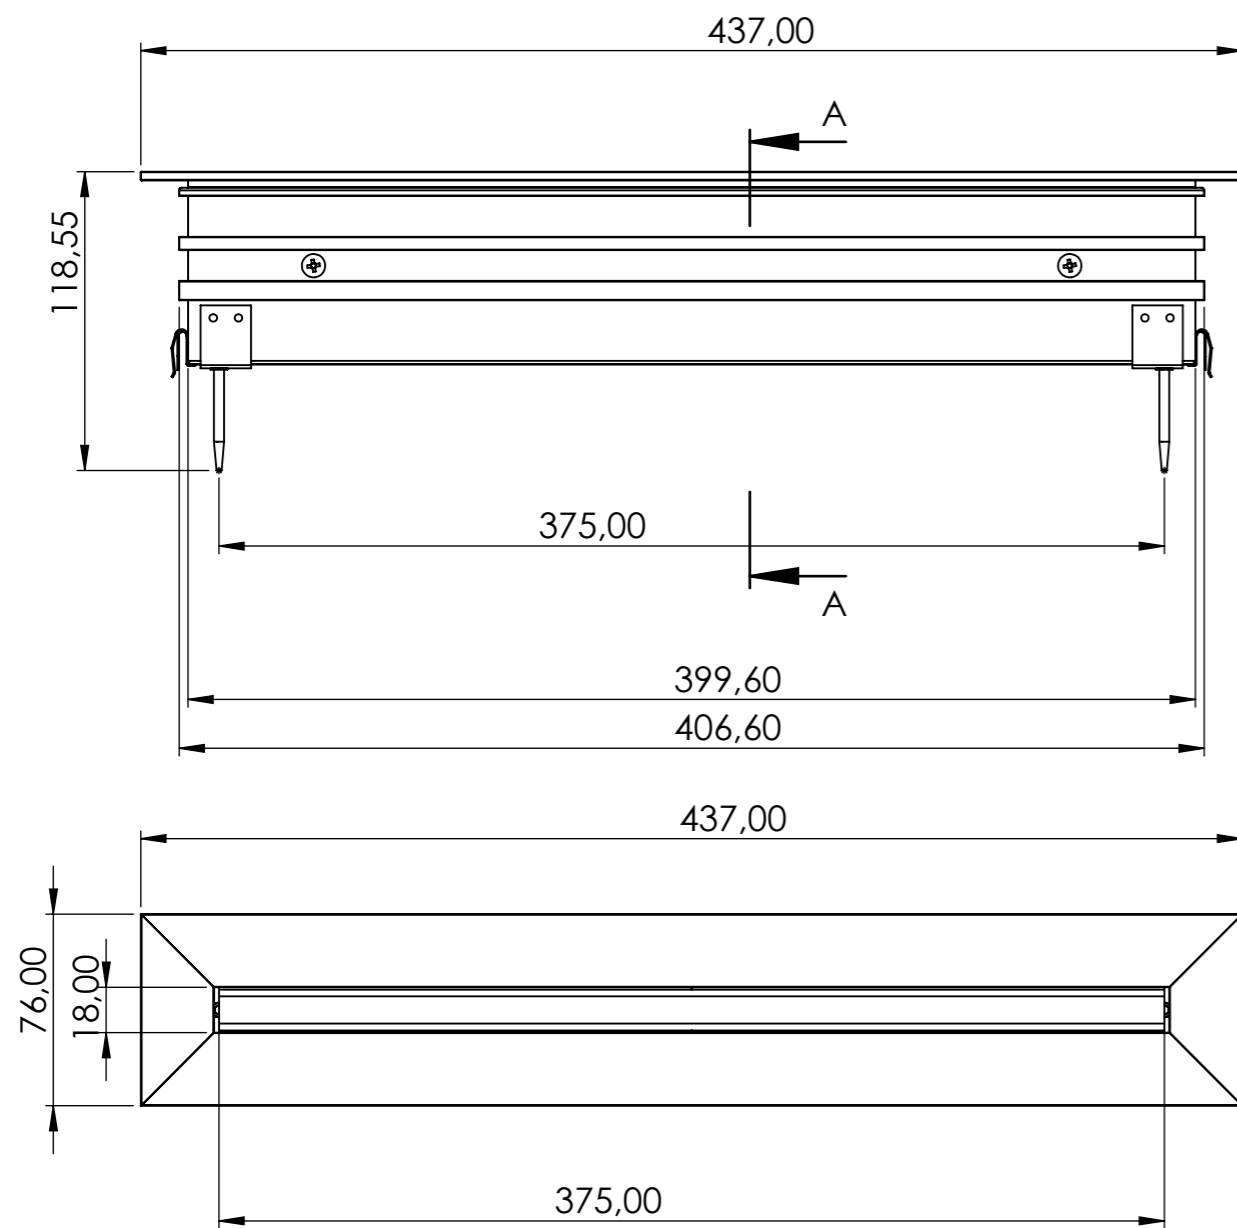

110.3913

CLIMAIR GmbH

Gitter #4 zu Simplebox wide

Im Detail

CLIMAIR GmbH

Artikel-Nr.

110.3914

Schlitzauslass #1 zu Thinbox