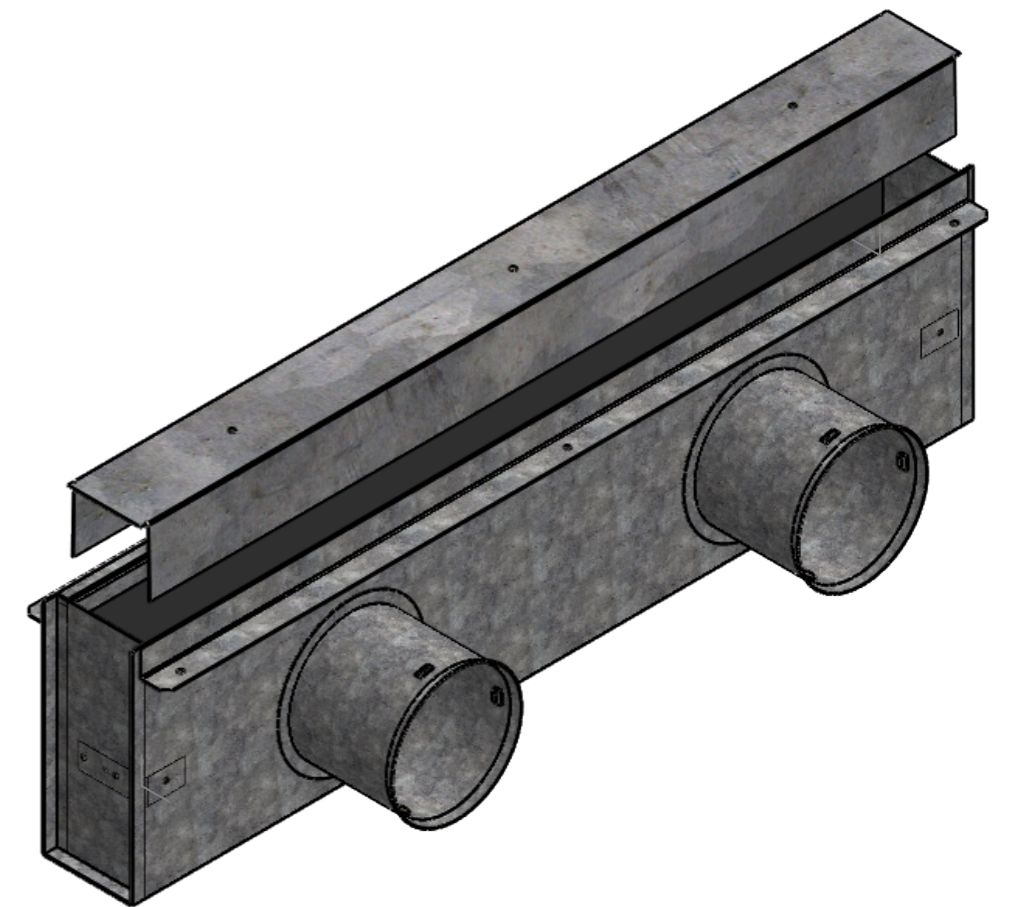

Simplebox side

Simplebox wide side

Thinbox

Thinbox wide

Deckel

Artikel-Nr.

100.6050

CLIMAIR GmbH

Gitter #1 zu Bucket 100

CLIMAIR GmbH

Artikel-Nr.

110.0100

Gitter #2 zu Bucket 100

Inkl. Kranz
 $\varnothing 100$ mm

CLIMAIR GmbH

Artikel-Nr.
110.0100-5