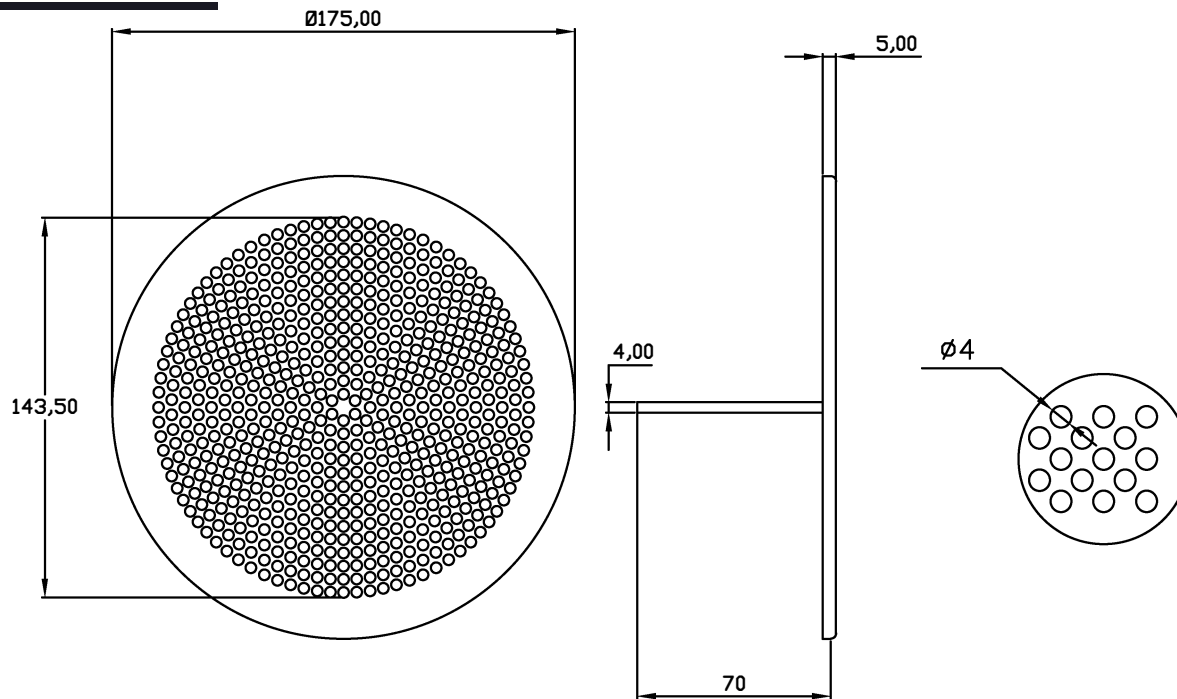

Gitter #1 zu Bucket 100

CLIMAIR GmbH

Artikel-Nr.

110.0100