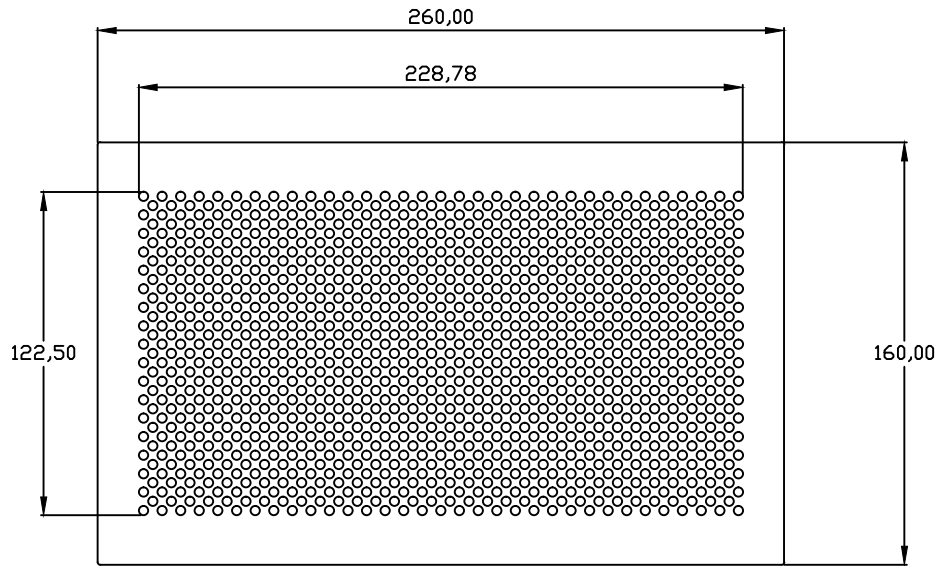

Gitter #1 zu Simplebox

Artikel-Nr.

110.2211

CLIMAIR GmbH