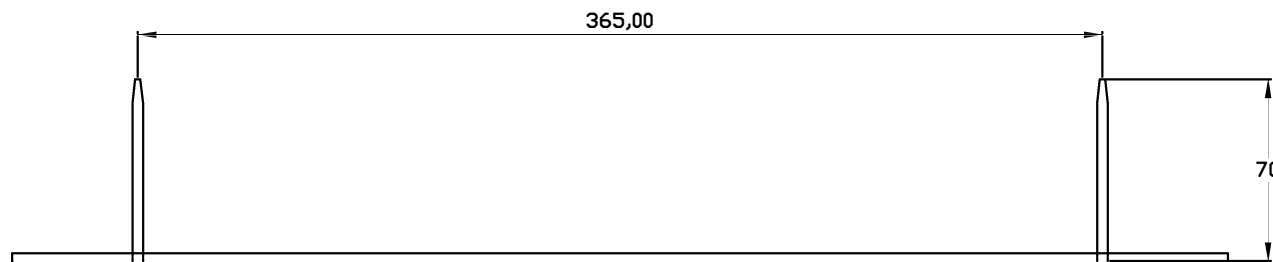

110.3911

Gitter #2 zu Simplebox wide

Artikel-Nr.

CLIMAIR GmbH

110.3912

Gitter #3 zu Simplebox wide

Im Detail

Artikel-Nr.