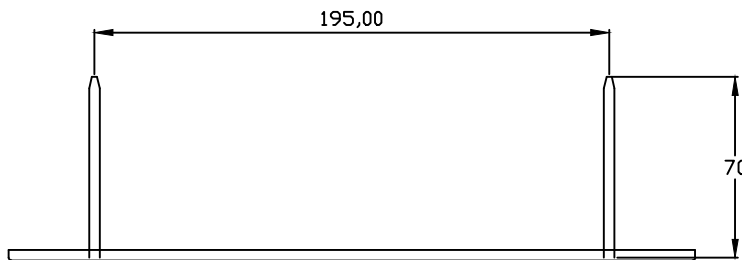

Gitter #1 zu Simplebox

Artikel-Nr.

110.2211

CLIMAIR GmbH