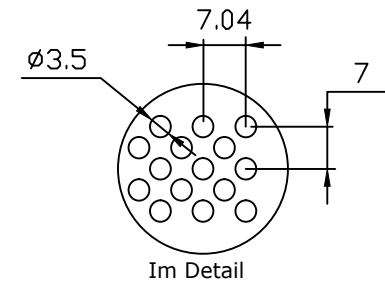

Gitter #1 zu Simplebox

Artikel-Nr.

110.2211

CLIMAIR GmbH