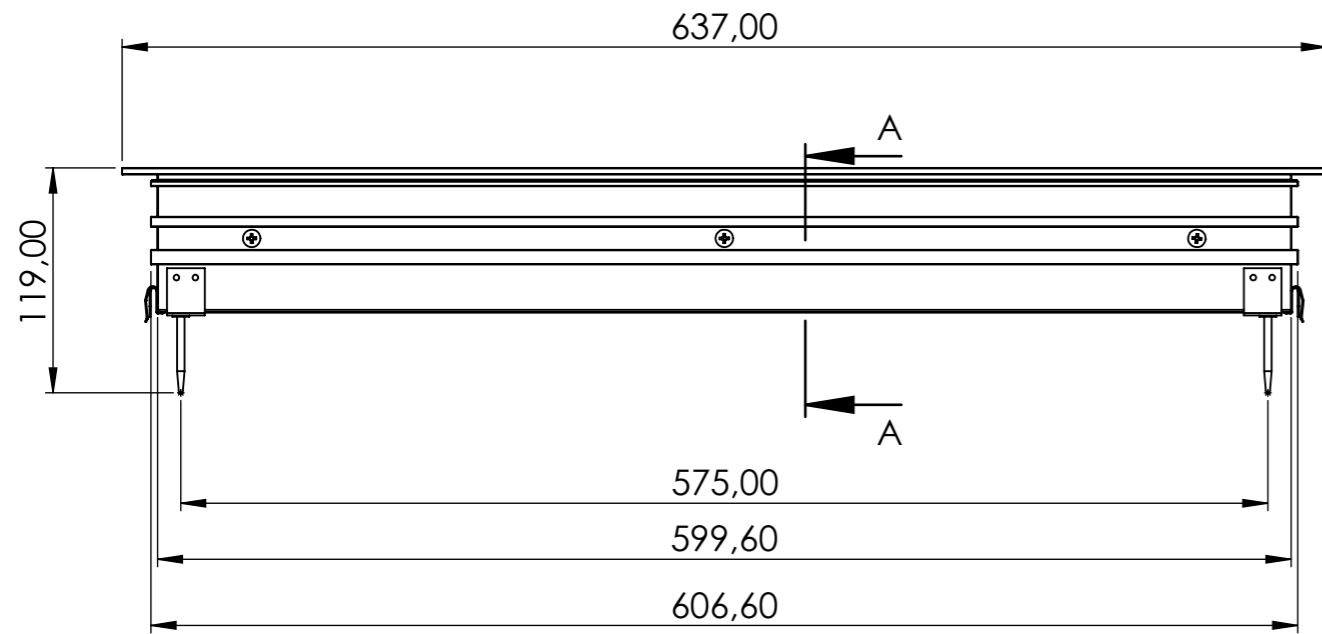

Schlitzauslass #1 zu Thinbox wide

Artikel-Nr.

CLIMAIR GmbH

110.6050