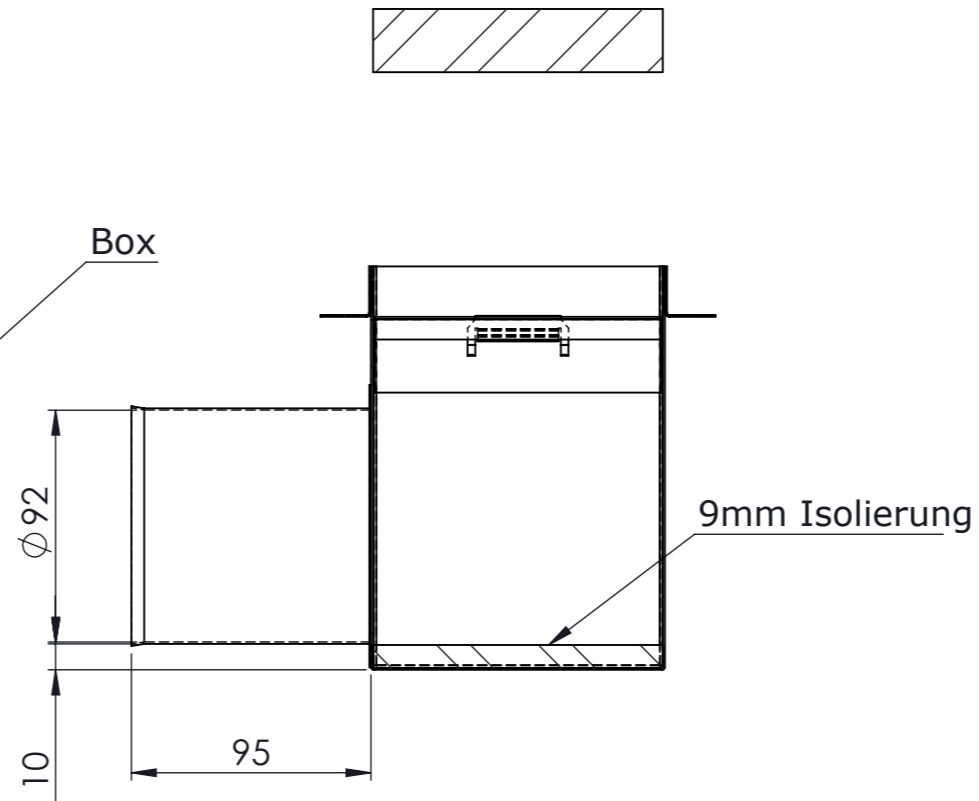

Simplebox side

Simplebox wide side

Thinbox

Thinbox wide

Deckel

Artikel-Nr.

100.6050

CLIMAIR GmbH