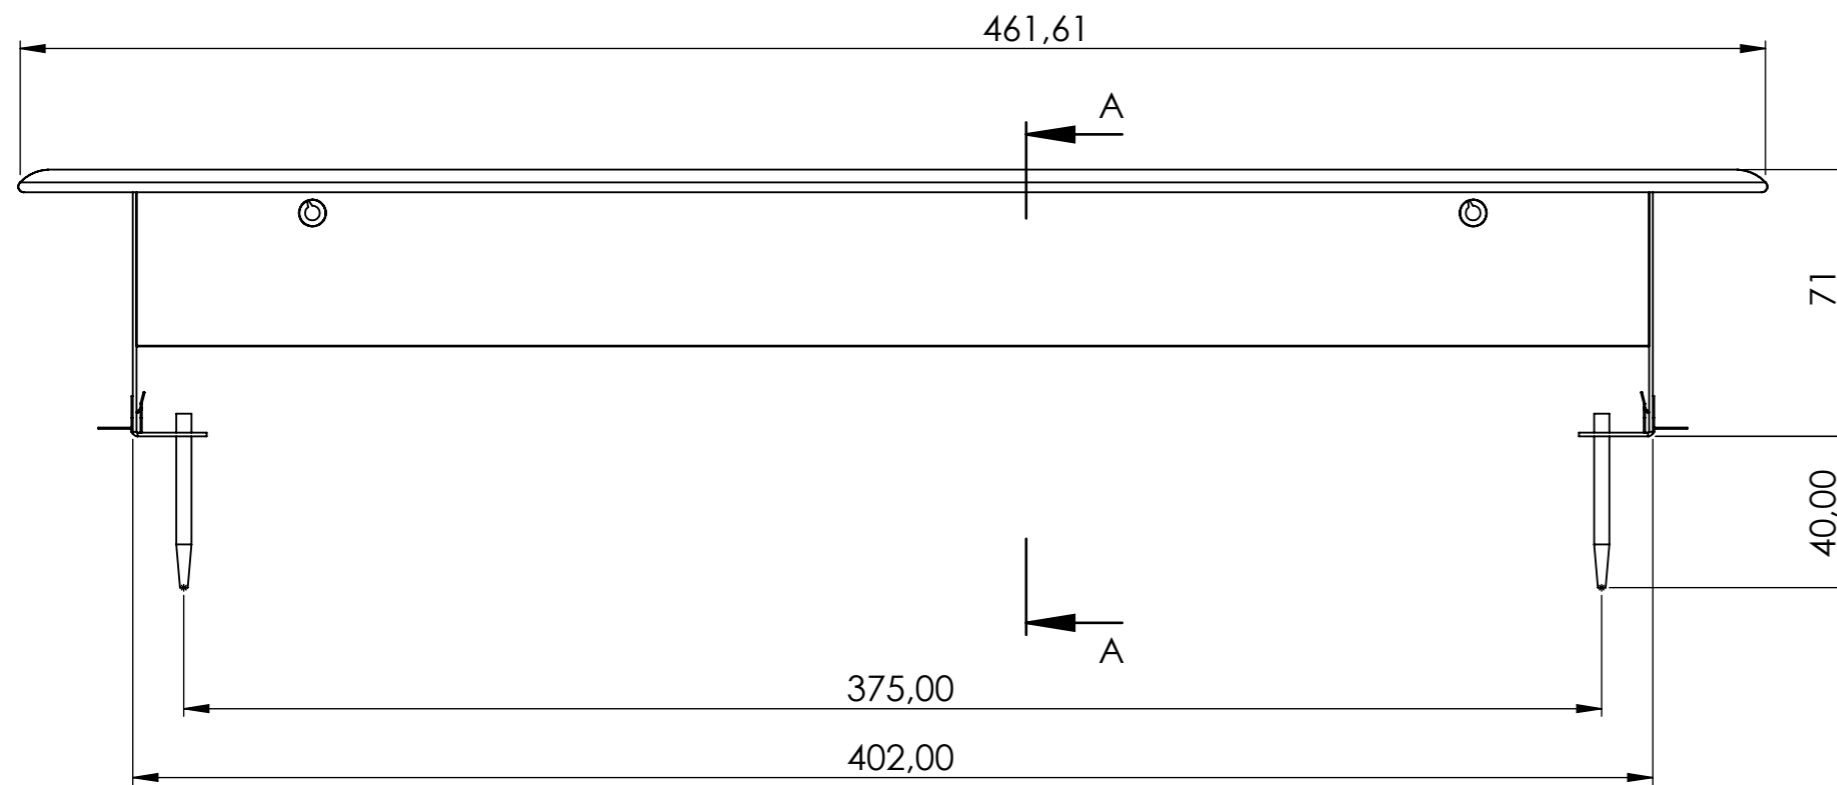

Lineargitter #1 zu Thinbox