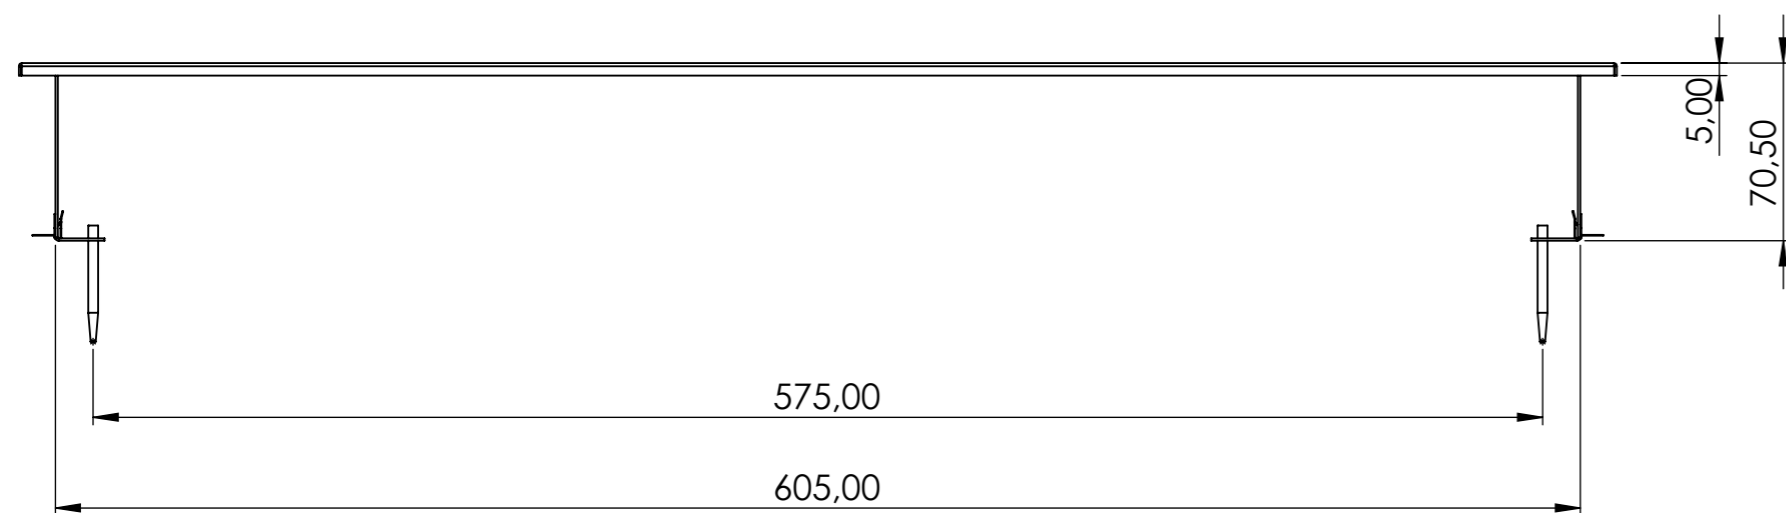

Schlitzauslass #1 zu Thinbox wide

Artikel-Nr.

CLIMAIR GmbH

110.6050

Gitter #1 zu Thinbox wide

Lineargitter #1 zu Thinbox wide

Artikel-Nr.

110.6080