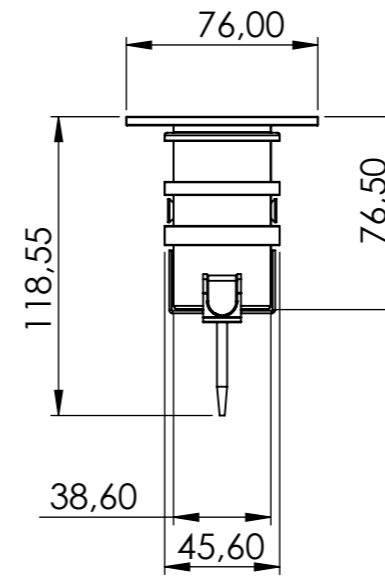

110.3913

CLIMAIR GmbH

Gitter #4 zu Simplebox wide

Im Detail

CLIMAIR GmbH

Artikel-Nr.

110.3914

Schlitzauslass #1 zu Thinbox