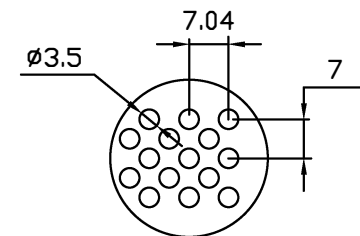

Im Detail

Artikel-Nr.

CLIMAIR GmbH

110.2214

Gitter #1 zu Simplebox wide

Im Detail

CLIMAIR GmbH

Artikel-Nr.