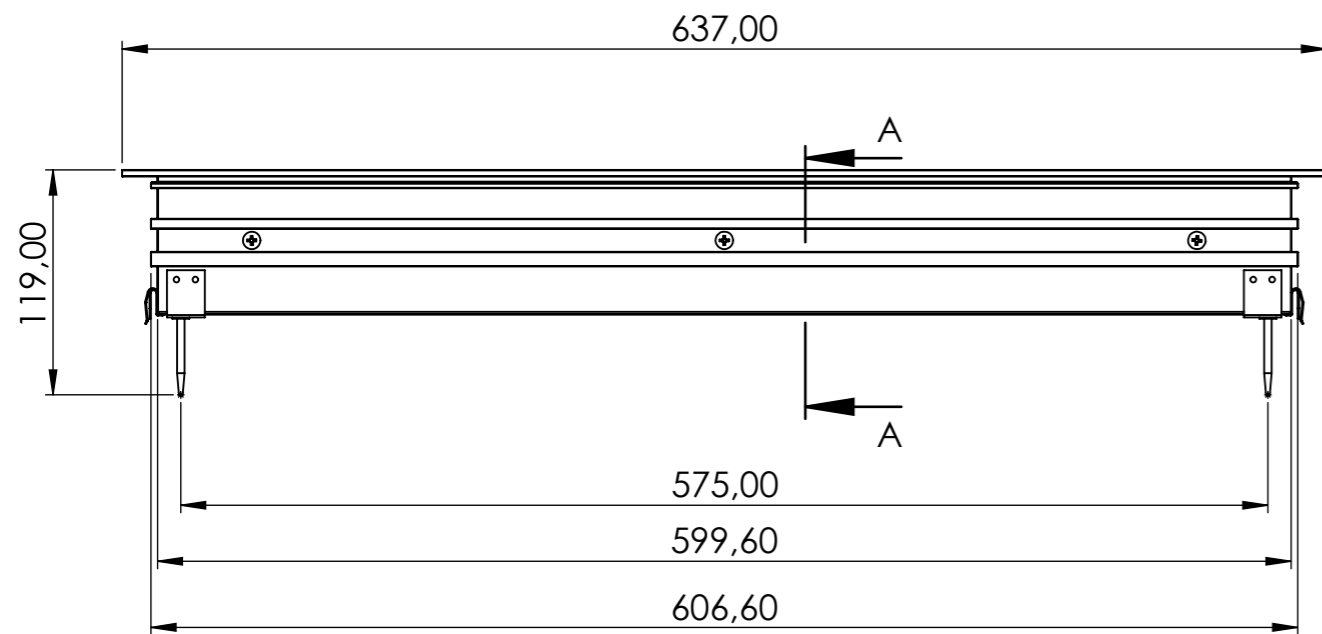

Artikel-Nr.

CLIMAIR GmbH

110.4070

Lineargitter #1 zu Thinbox

Schlitzauslass #1 zu Thinbox wide

Artikel-Nr.

CLIMAIR GmbH

110.6050