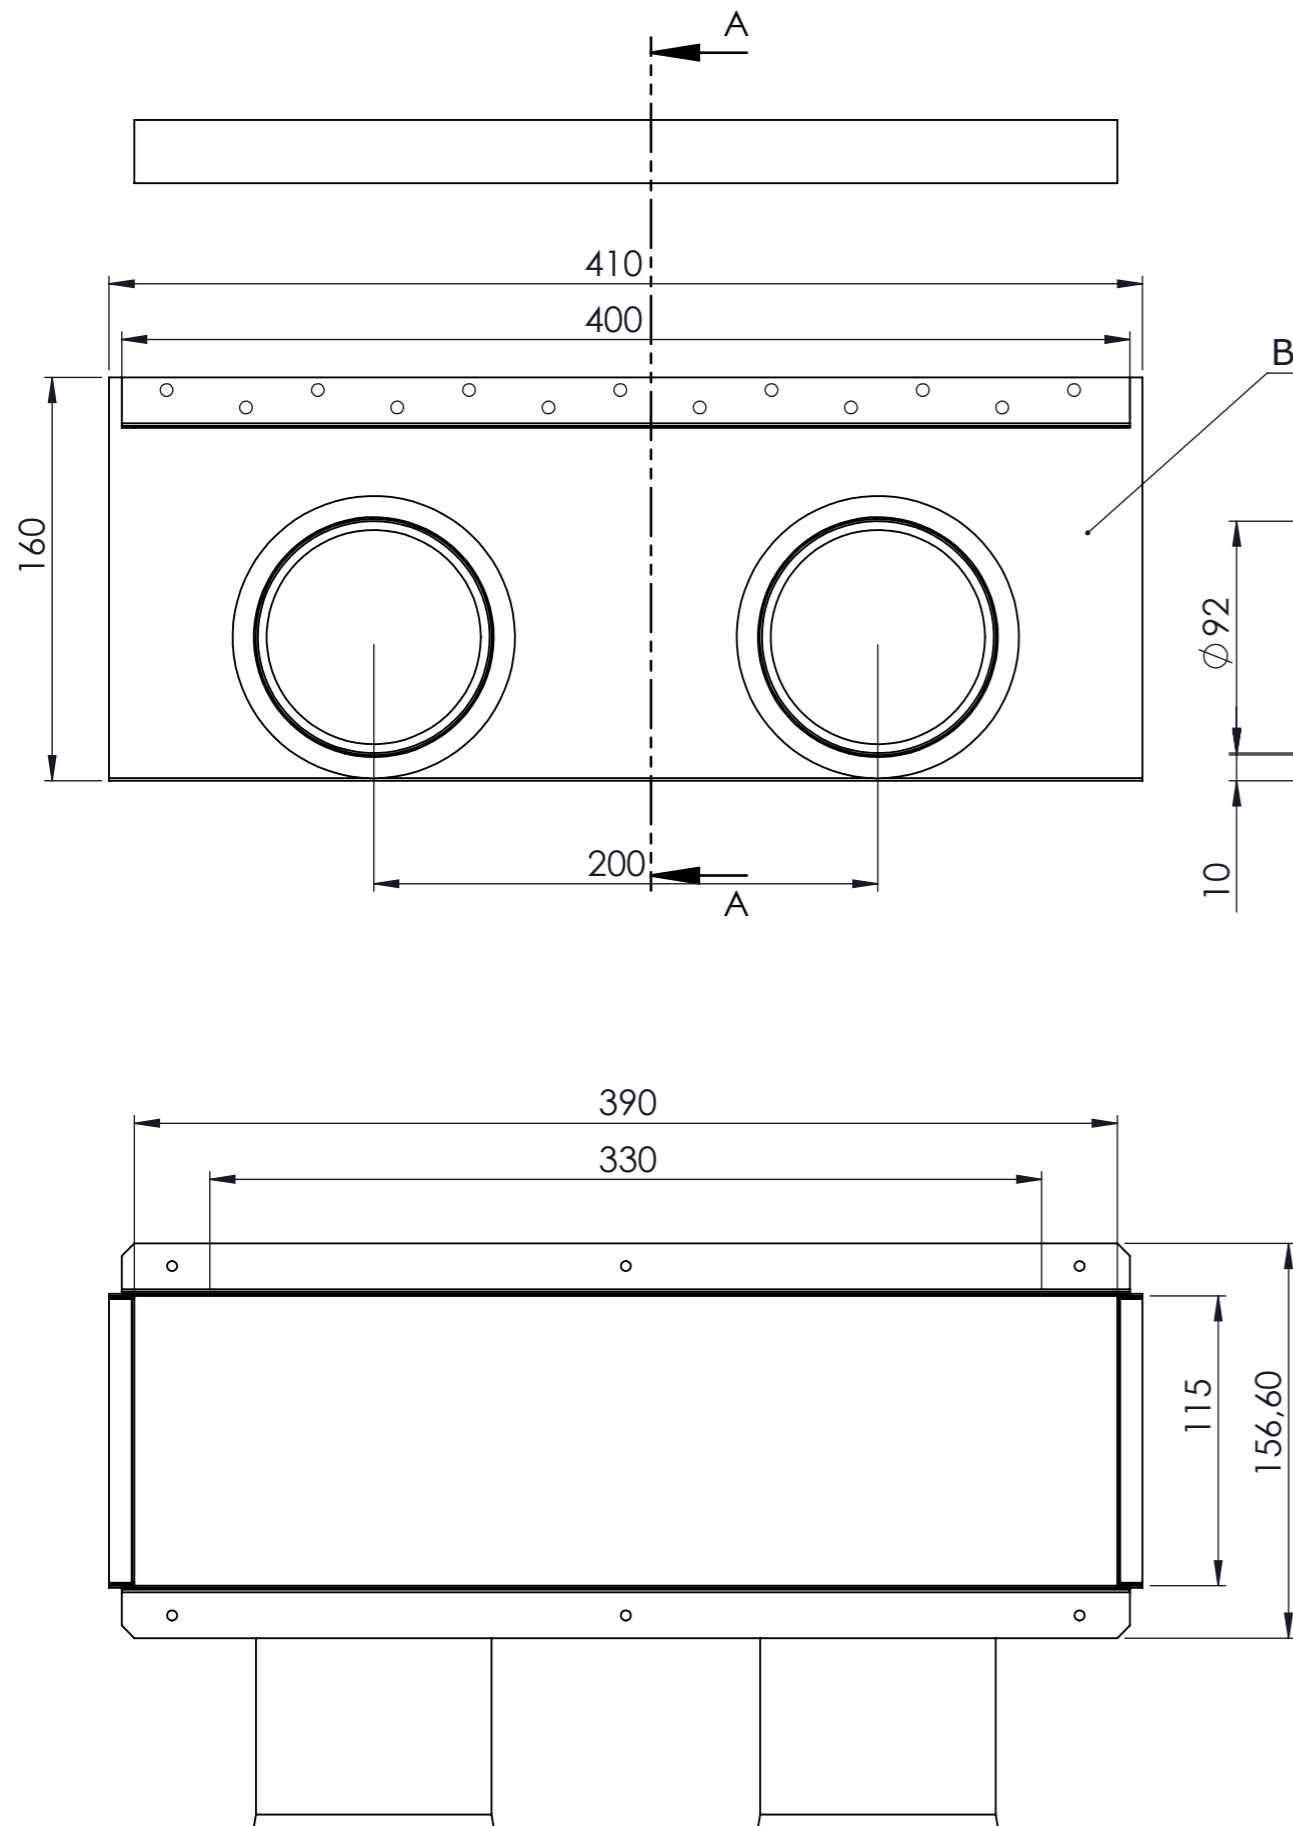

Simplebox side

Simplebox wide side

Thinbox

Thinbox wide

Deckel

Artikel-Nr.

100.6050

CLIMAIR GmbH