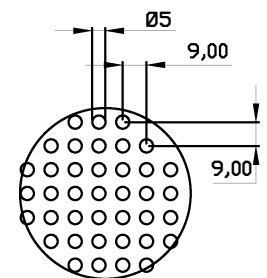

110.3911

Gitter #2 zu Simplebox wide

Artikel-Nr.

CLIMAIR GmbH

110.3912

Gitter #3 zu Simplebox wide

Im Detail

Artikel-Nr.