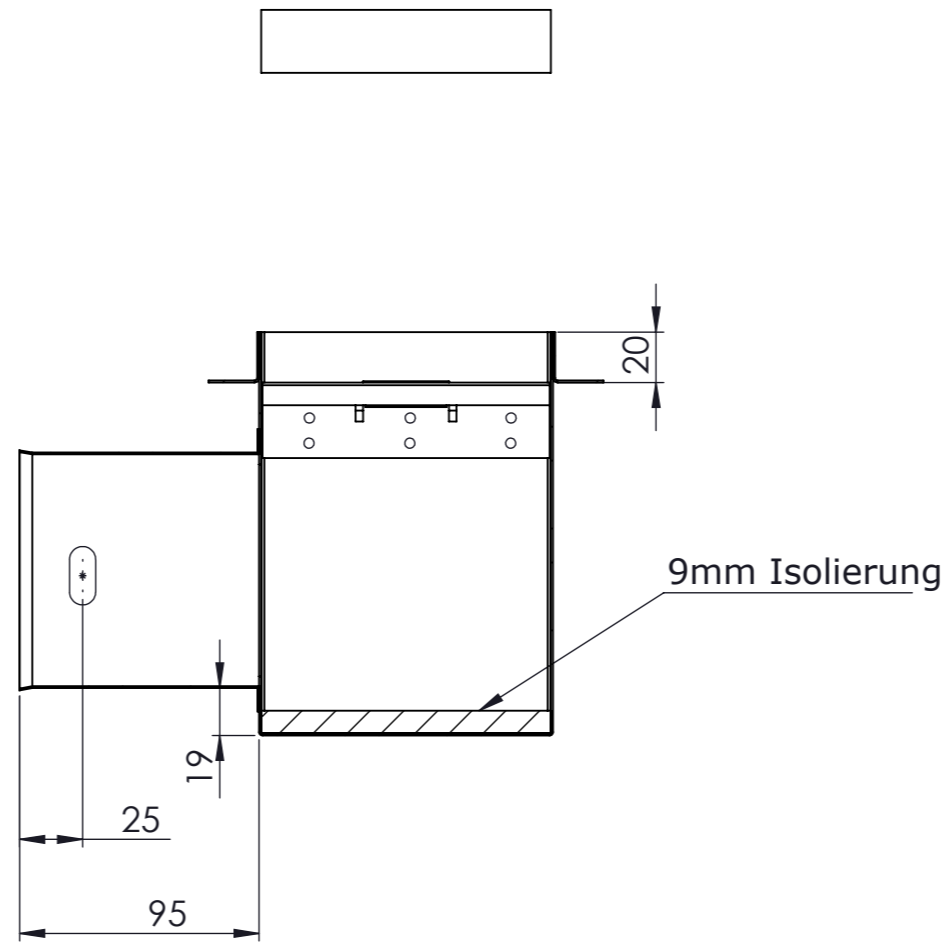

Simplebox side

Simplebox wide side

Thinbox

Thinbox wide

Deckel

Artikel-Nr.

100.6050

CLIMAIR GmbH

Gitter #1 zu Bucket 100

CLIMAIR GmbH

Artikel-Nr.

110.0100

Gitter #2 zu Bucket 100

Inkl. Kranz
 $\varnothing 100$ mm

CLIMAIR GmbH

Artikel-Nr.
110.0100-5