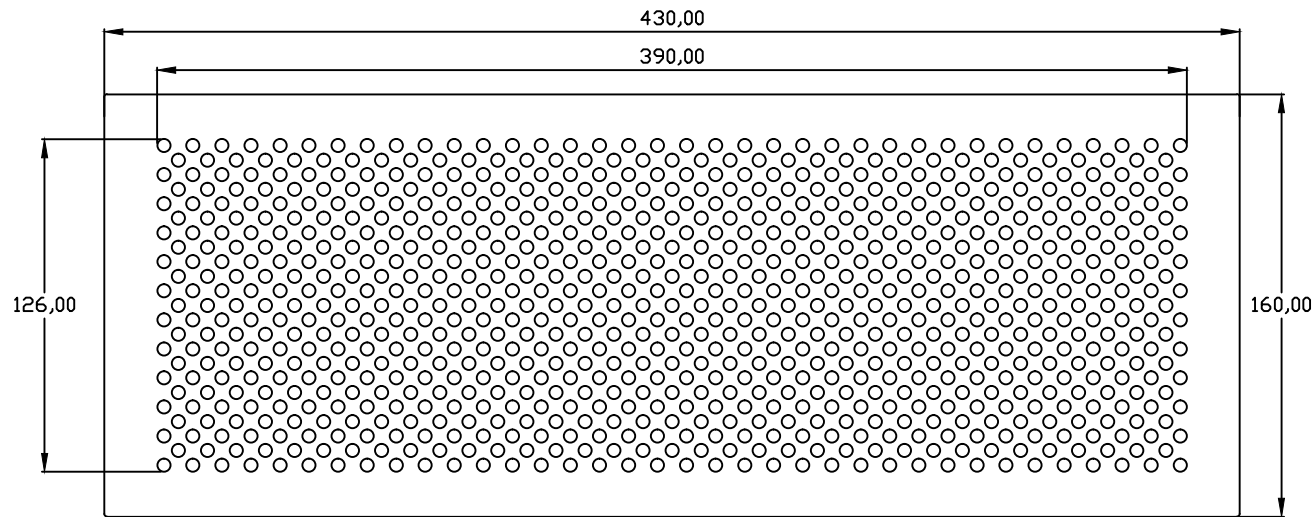

Gitter #2 zu Simplebox wide

Artikel-Nr.

CLIMAIR GmbH

110.3912