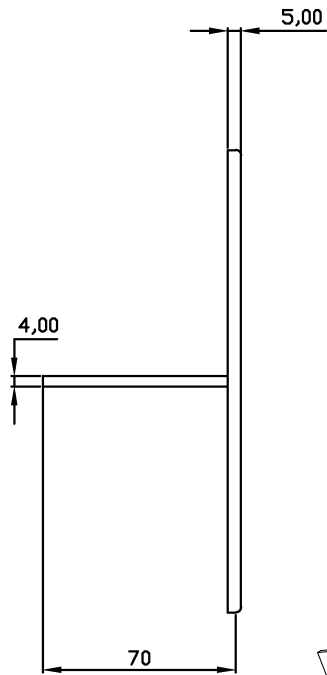

Gitter #1 zu Bucket 125

Artikel-Nr.

CLIMAIR GmbH

110.0125

Gitter #2 zu Bucket 125

Im Detail

Inkl. Kranz
 $\varnothing 125$ mm

Artikel-Nr.