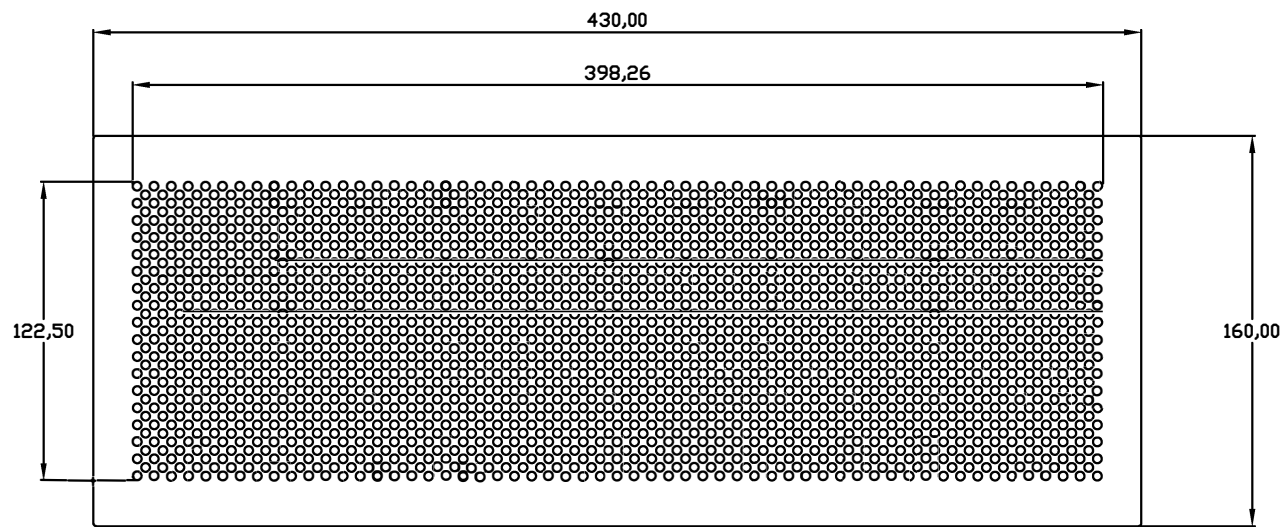

Im Detail

Artikel-Nr.

CLIMAIR GmbH

110.2214

Gitter #1 zu Simplebox wide

Im Detail

CLIMAIR GmbH

Artikel-Nr.