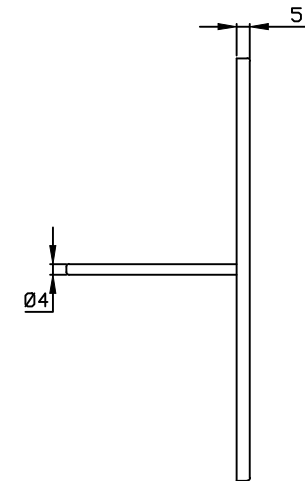

Gitter #2 zu Simplebox wide

Artikel-Nr.

CLIMAIR GmbH

110.3912