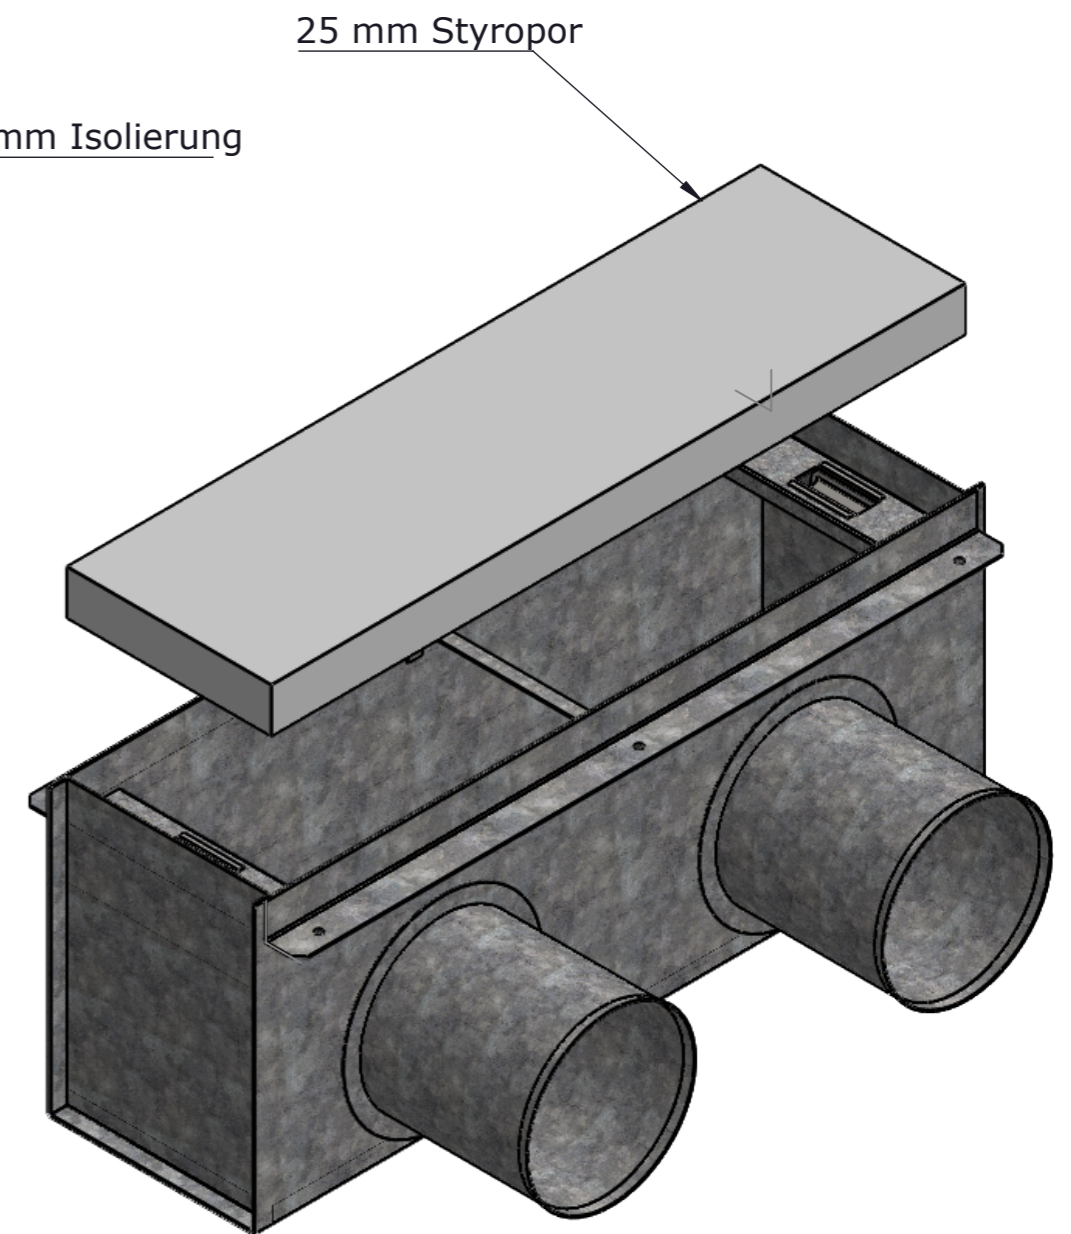

Simplebox side

Simplebox wide side

Thinbox

Thinbox wide

Deckel

Artikel-Nr.

100.6050

CLIMAIR GmbH

Gitter #1 zu Bucket 100

CLIMAIR GmbH

Artikel-Nr.

110.0100

Gitter #2 zu Bucket 100

Inkl. Kranz
 $\varnothing 100$ mm

CLIMAIR GmbH

Artikel-Nr.
110.0100-5