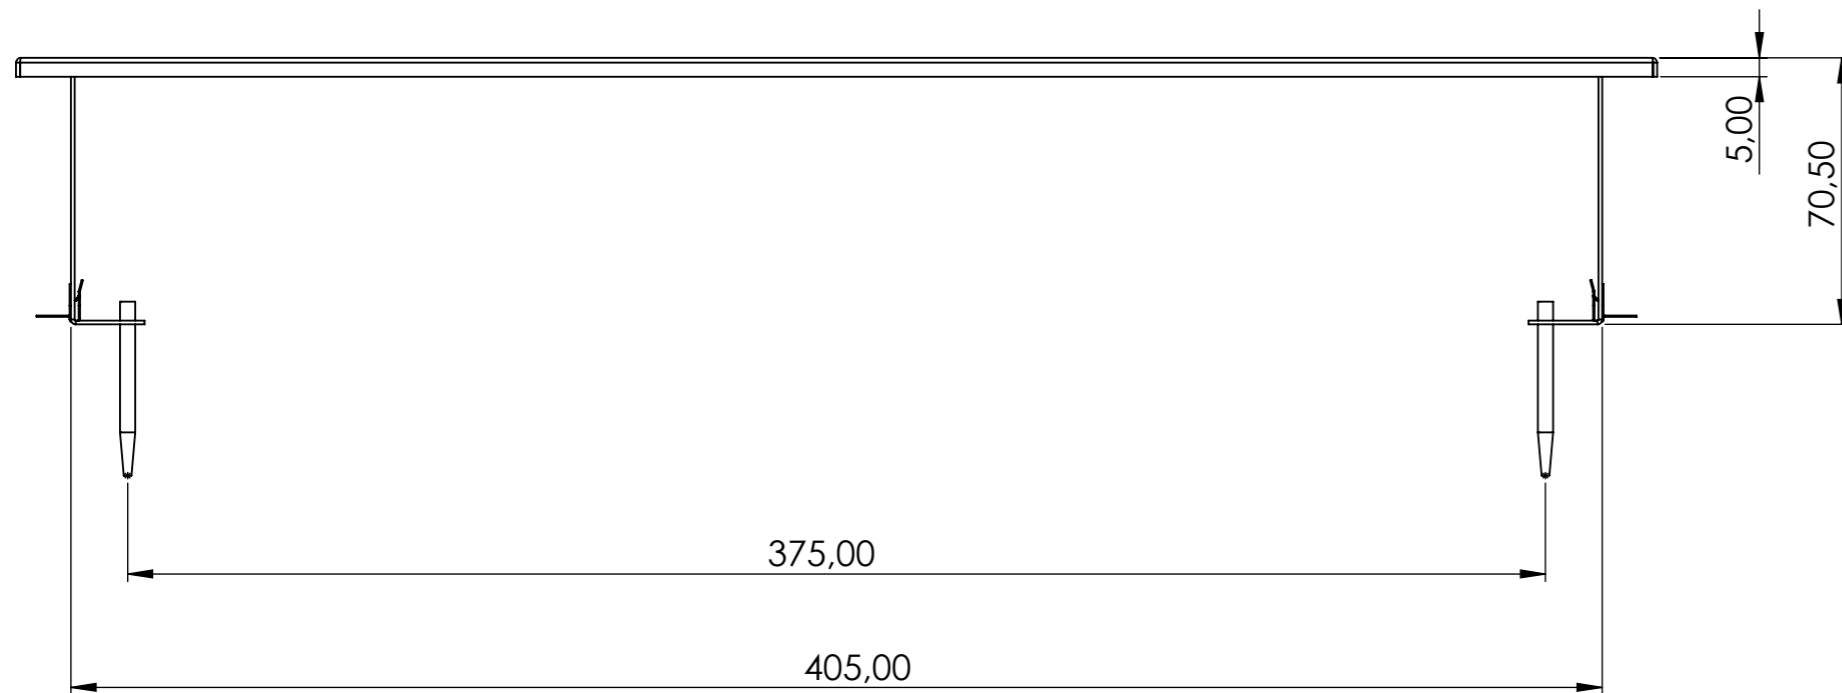

Artikel-Nr.

CLIMAIR GmbH

110.4050

Schlitzauslass #1 zu Thinbox

Artikel-Nr.

CLIMAIR GmbH

110.4050

Gitter #1 zu Thinbox