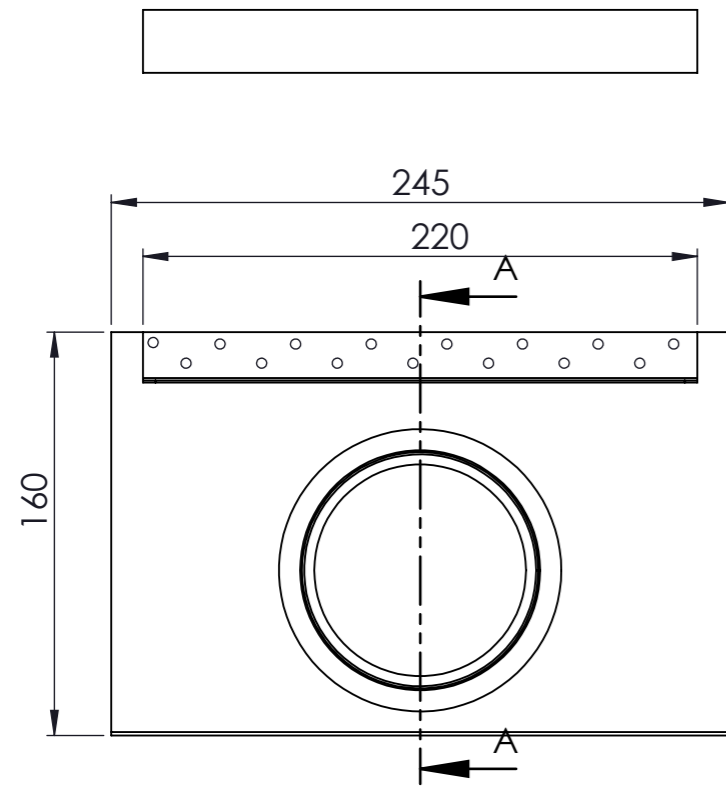

Simplebox side

Simplebox wide side

Thinbox

Thinbox wide

Deckel

Artikel-Nr.

100.6050

CLIMAIR GmbH