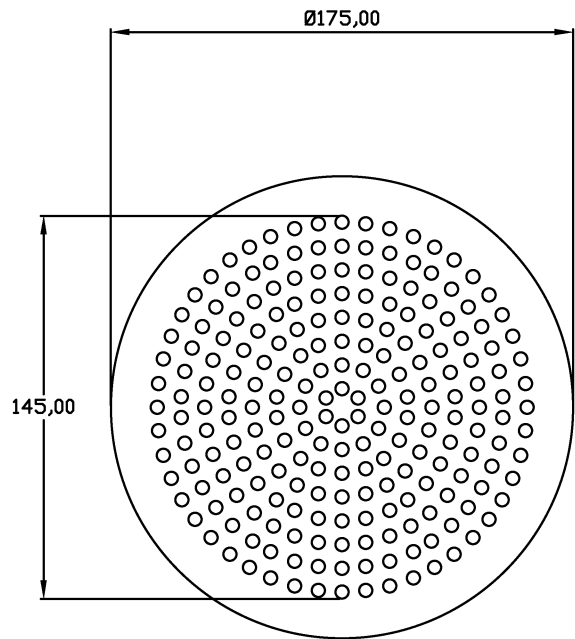

Gitter #1 zu Bucket 125

Artikel-Nr.

CLIMAIR GmbH

110.0125

Gitter #2 zu Bucket 125

Im Detail

Inkl. Kranz
 $\varnothing 125$ mm

Artikel-Nr.