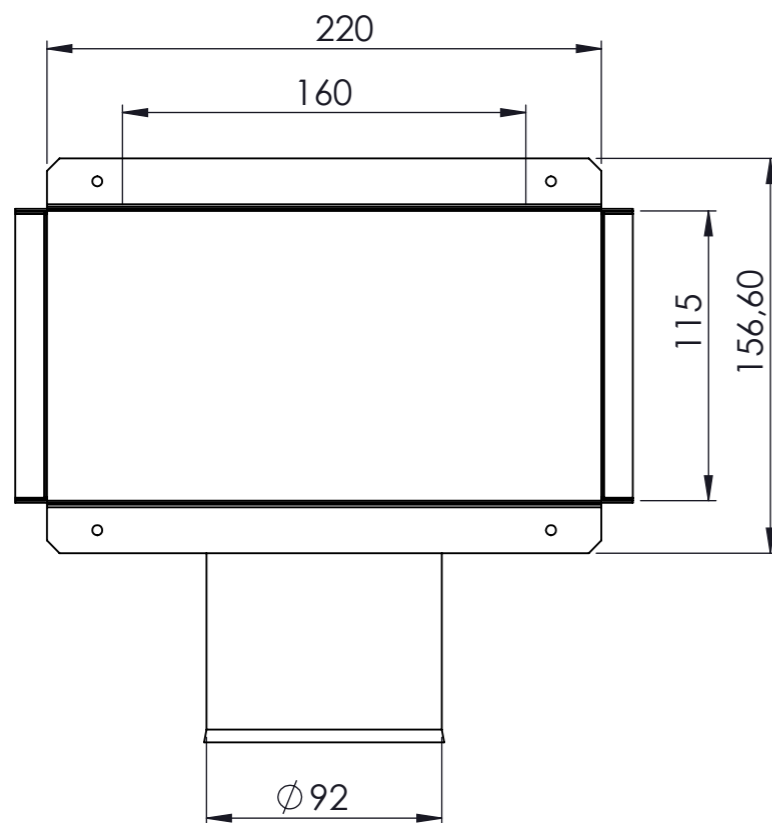

Simplebox side

Simplebox wide side

Thinbox

Thinbox wide

Deckel

Artikel-Nr.

100.6050

CLIMAIR GmbH