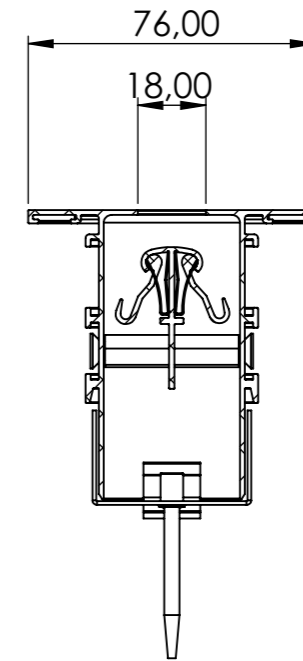

Schlitzauslass #1 zu Thinbox

Artikel-Nr.

CLIMAIR GmbH

110.4050