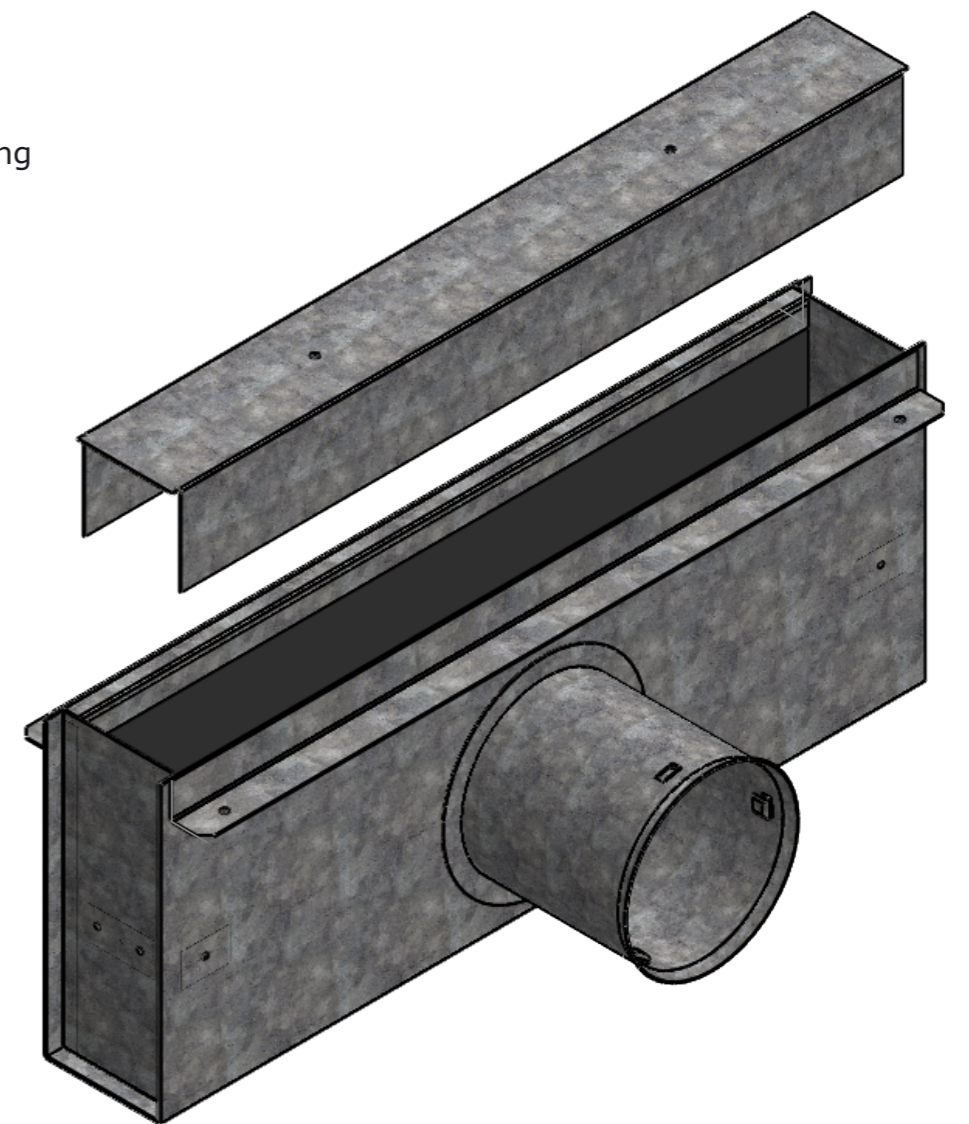

Simplebox side

Simplebox wide side

Thinbox

Thinbox wide

Deckel

Artikel-Nr.

100.6050

CLIMAIR GmbH

Gitter #1 zu Bucket 100

CLIMAIR GmbH

Artikel-Nr.

110.0100

Gitter #2 zu Bucket 100

Inkl. Kranz
 $\varnothing 100$ mm

CLIMAIR GmbH

Artikel-Nr.
110.0100-5