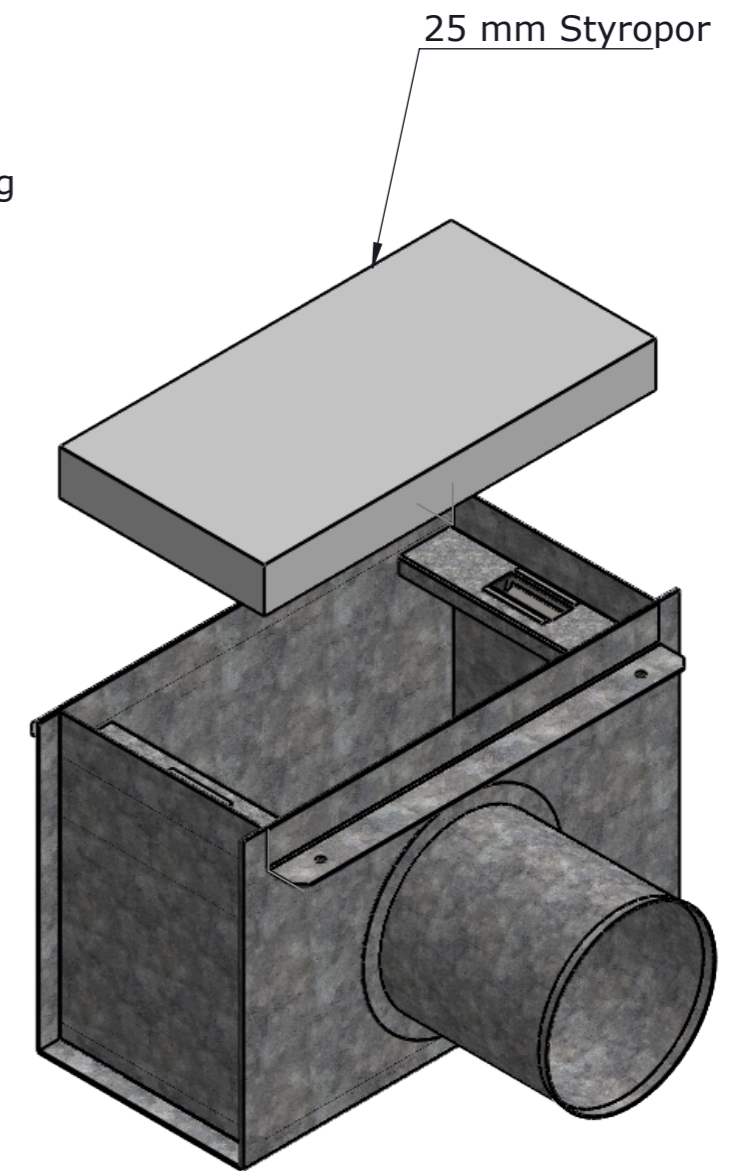

Simplebox side

Simplebox wide side

Thinbox

Thinbox wide

Deckel

Artikel-Nr.

100.6050

CLIMAIR GmbH