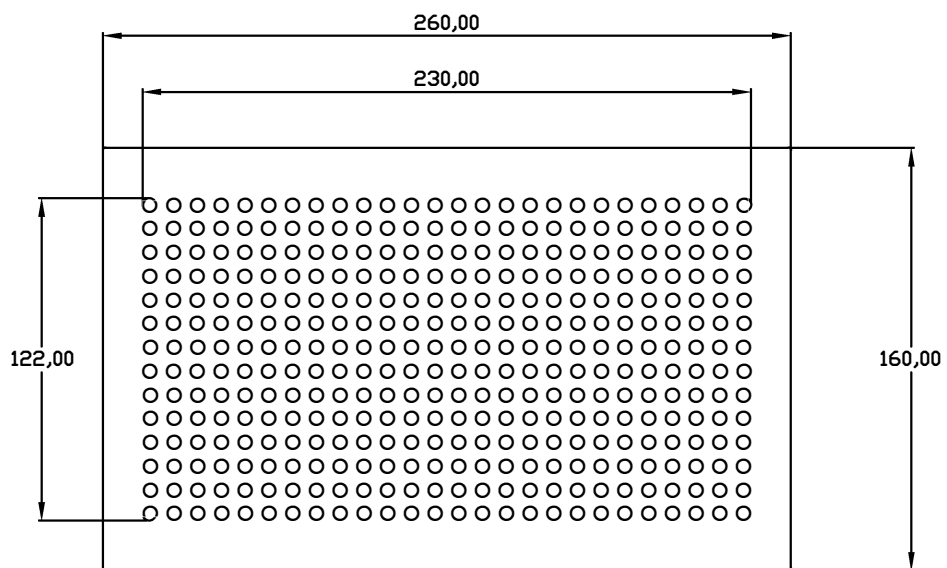

Gitter #3 zu Simplebox

Im Detail