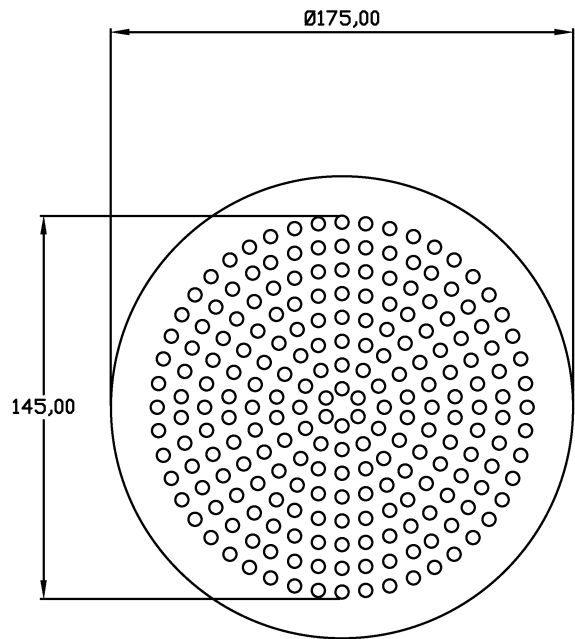

Gitter #1 zu Bucket 100

CLIMAIR GmbH

Artikel-Nr.

110.0100

Gitter #2 zu Bucket 100

Inkl. Kranz
 $\varnothing 100$ mm

CLIMAIR GmbH

Artikel-Nr.
110.0100-5